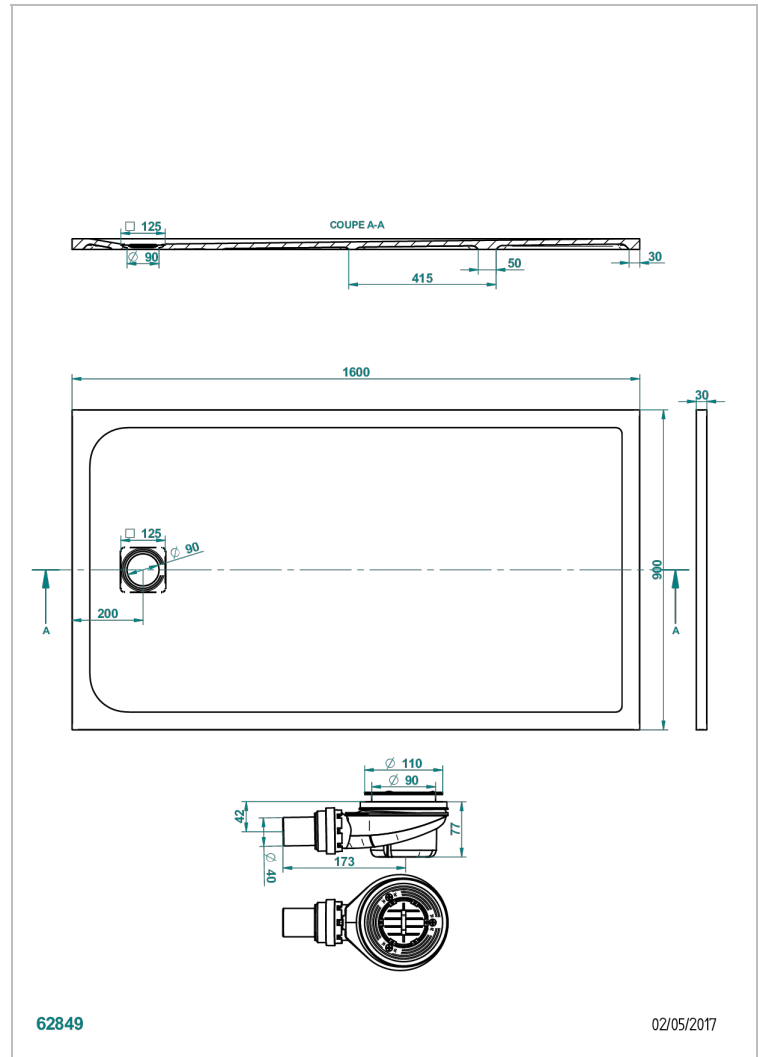

RECEVEURS DE DOUCHE

B15-R509

Receveur de douche POLLENZA 90 x 160 cm, livré avec bonde et grille inox mat

THG[®]
PARIS

CARACTÉRISTIQUES

- Fourni avec bonde Ø 90 mm et grille en inox mat
- En option, grille laiton disponible en 8 finitions
- Matière MineralStone