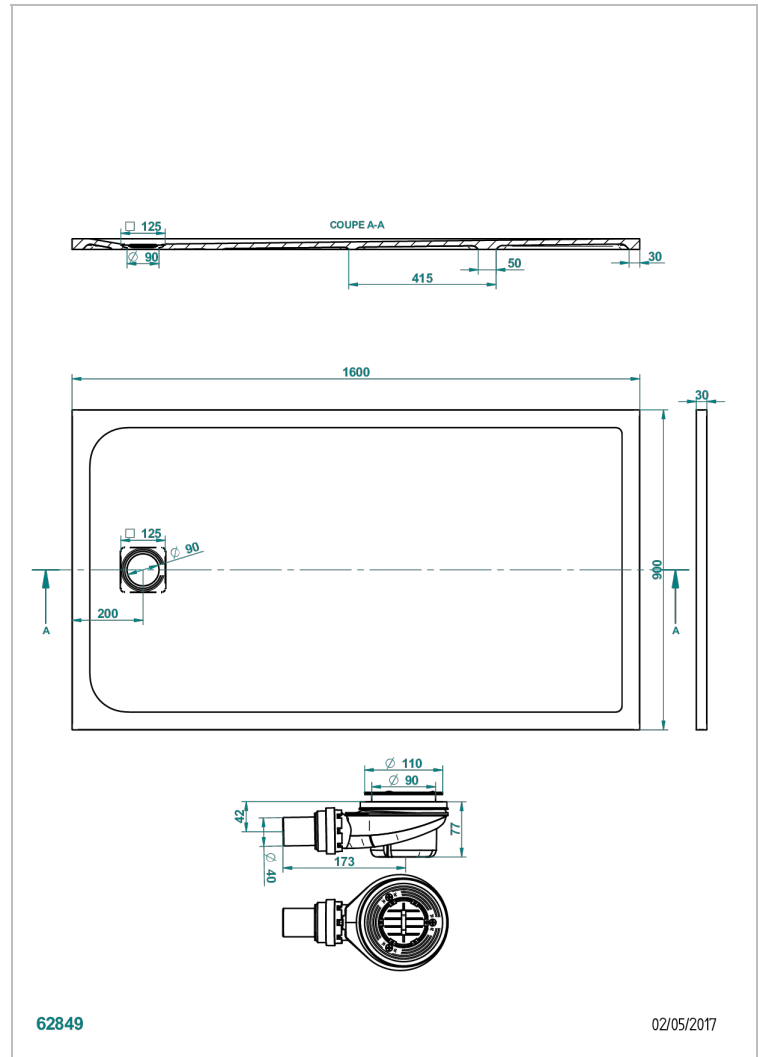

PLATO DE DUCHA

B15-R509

Plato de ducha POLLENSA 90 x 160 cm, entregada con desague

THG[®]
PARIS

CARACTERÍSTICAS

- Plato de ducha
- Plato de ducha POLLENSA 90 x 160 cm, entregada con desague

ACABADOS DISPONIBLES