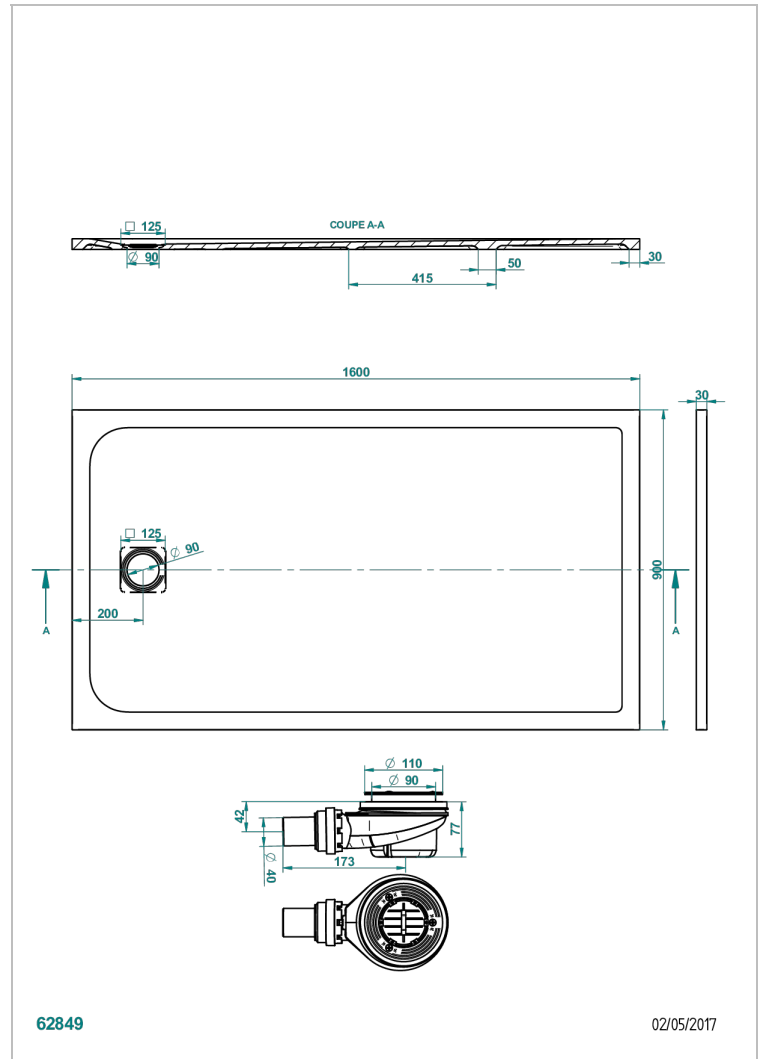

DUSCHWANNE

B15-R509

Pollensa duschwanne 90 x 160 cm, ohne ablauf

THG[®]
PARIS

62849

02/05/2017

EIGENSCHAFTEN

- Duschwanne
- Pollensa duschwanne 90 x 160 cm, ohne ablauf

VERFÜGBARE OBERFLÄCHEN

Weiß matt - AS2