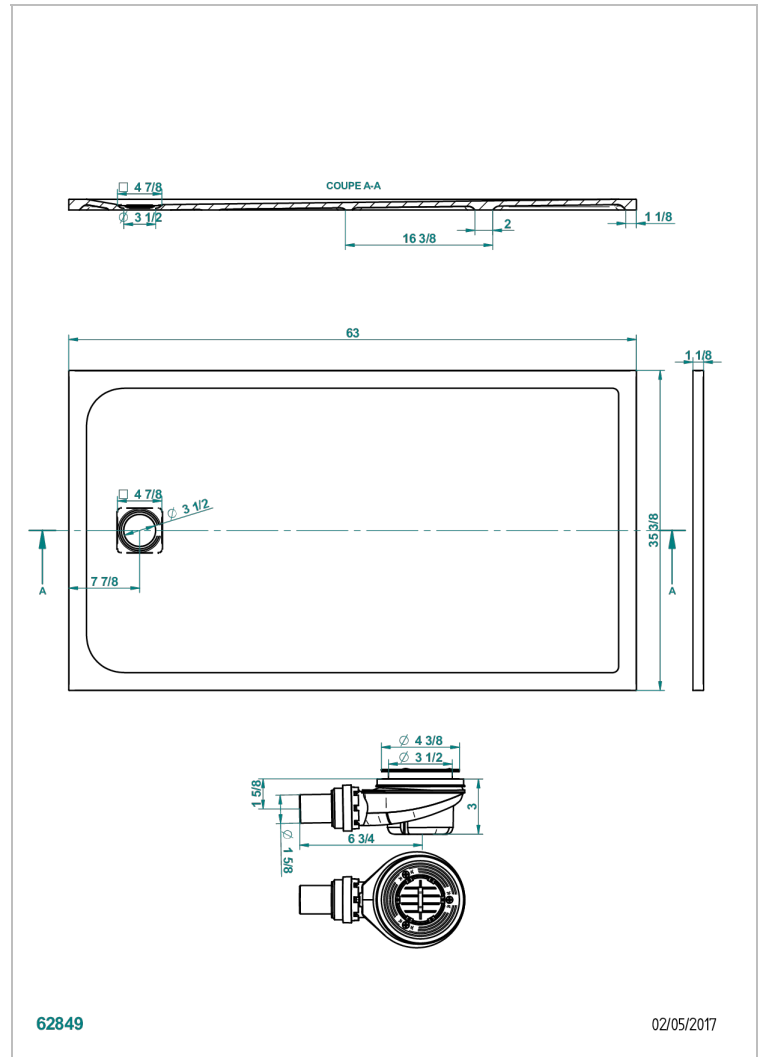

RECEVEURS DE DOUCHE

B15-R509

Receveur de douche POLLENZA 90 x 160 cm, livré avec bonde et grille inox mat

THG[®]
PARIS

62849

02/05/2017

CARACTÉRISTIQUES

- Fourni avec bonde Ø 90 mm et grille en inox mat
- En option, grille laiton disponible en 8 finitions
- Matière MineralStone