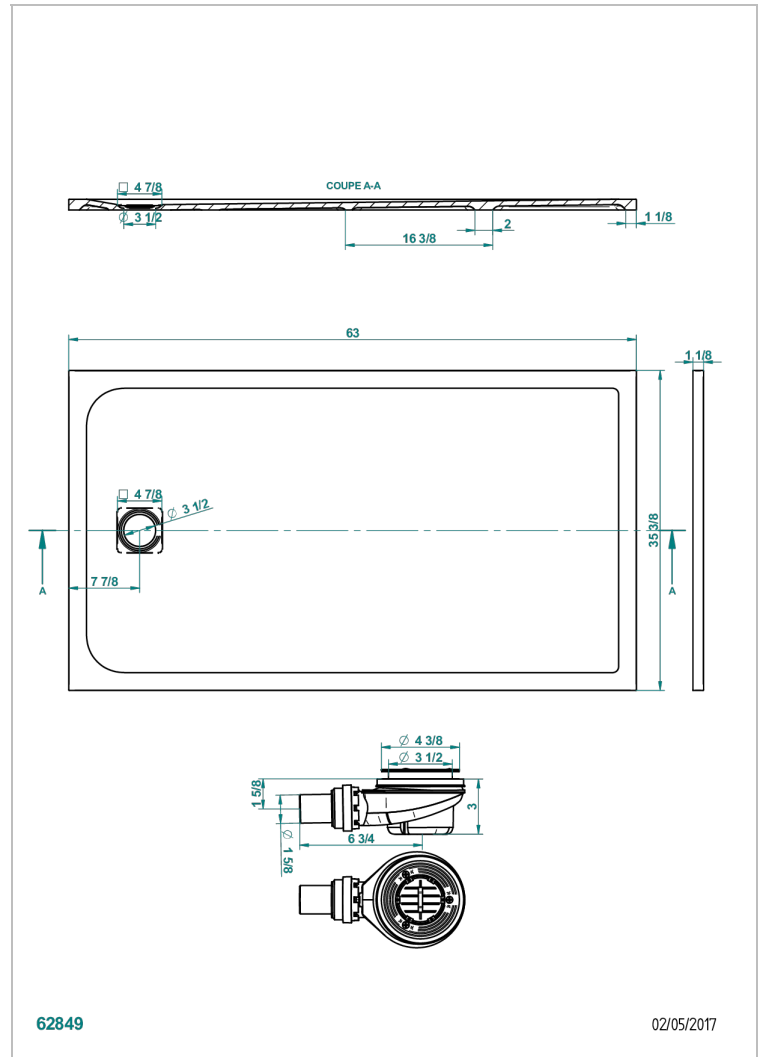

PLATO DE DUCHA

B15-R509

Plato de ducha POLLENSA 90 x 160 cm, entregada con desagüe

THG[®]
PARIS

62849

02/05/2017

CARACTERÍSTICAS

- Plato de ducha
- Plato de ducha POLLENSA 90 x 160 cm, entregada con desagüe