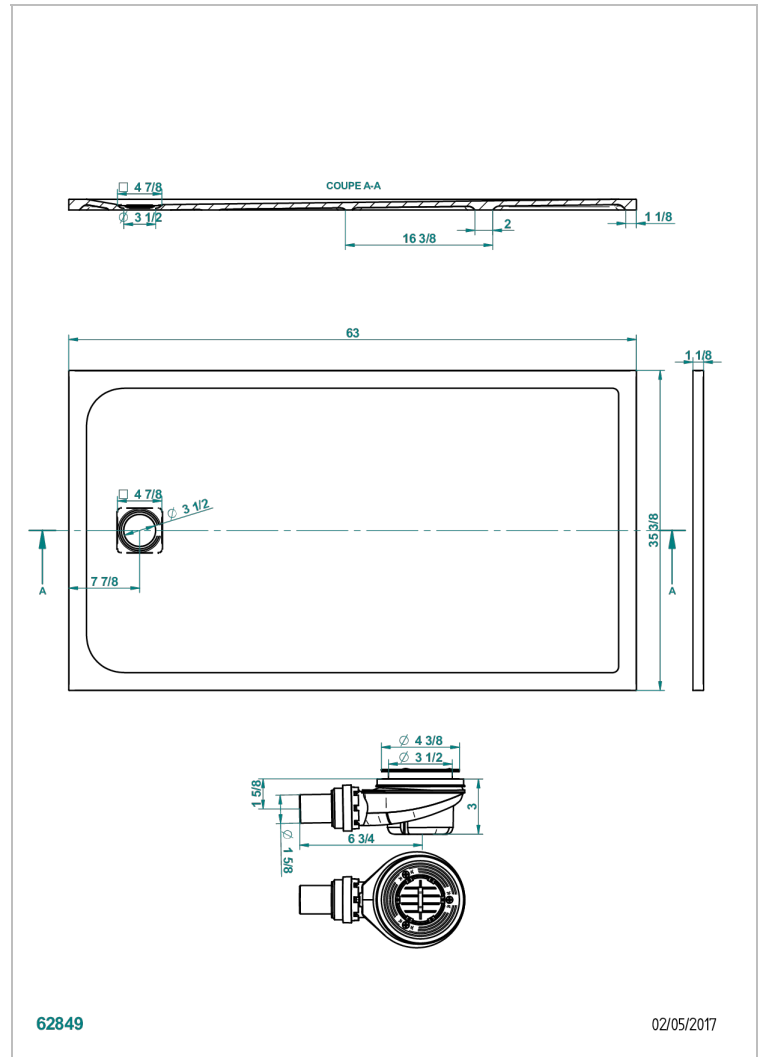

DUSCHWANNE

B15-R509

Pollensa duschwanne 90 x 160 cm, ohne ablauf

THG[®]
PARIS

EIGENSCHAFTEN

- Duschwanne
- Pollensa duschwanne 90 x 160 cm, ohne ablauf

VERFÜGBARE OBERFLÄCHEN

Weiß matt - AS2