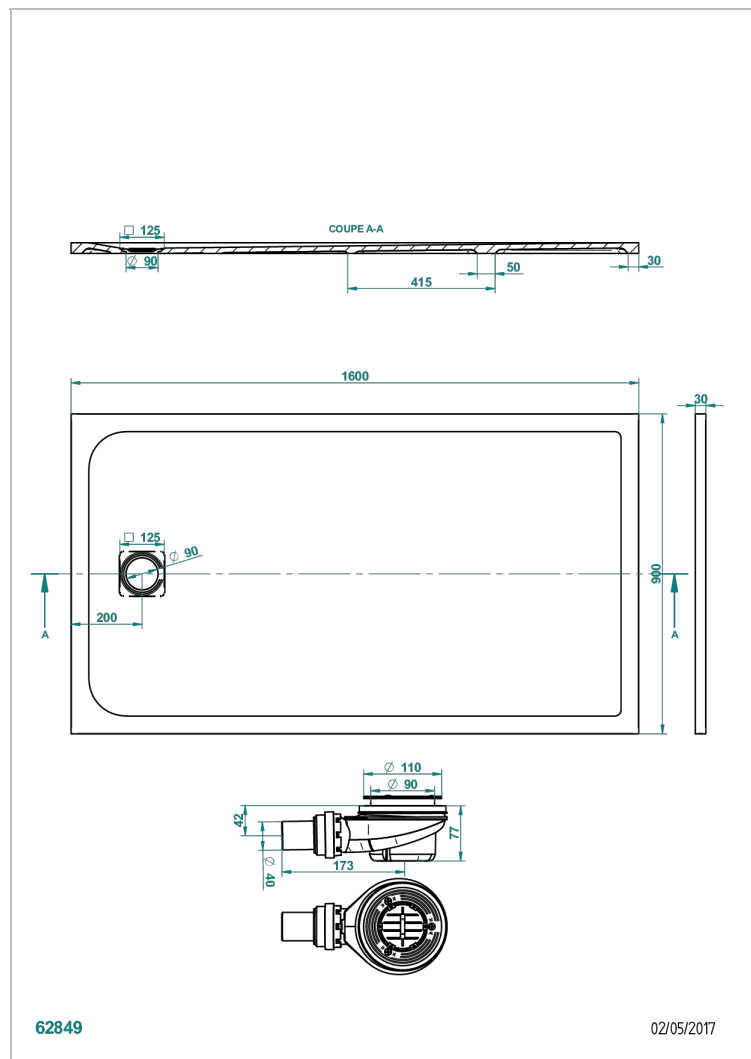

ПОДДОНЫ

B15-R509

Душевой поддон POLLENSA 90 x 160 см, с выпуском и решеткой из матовой нержавеющей стали

THG[®]
PARIS

ХАРАКТЕРИСТИКИ

- Поддоны
- Душевой поддон POLLENSA 90 x 160 см, с выпуском и решеткой из матовой нержавеющей стали