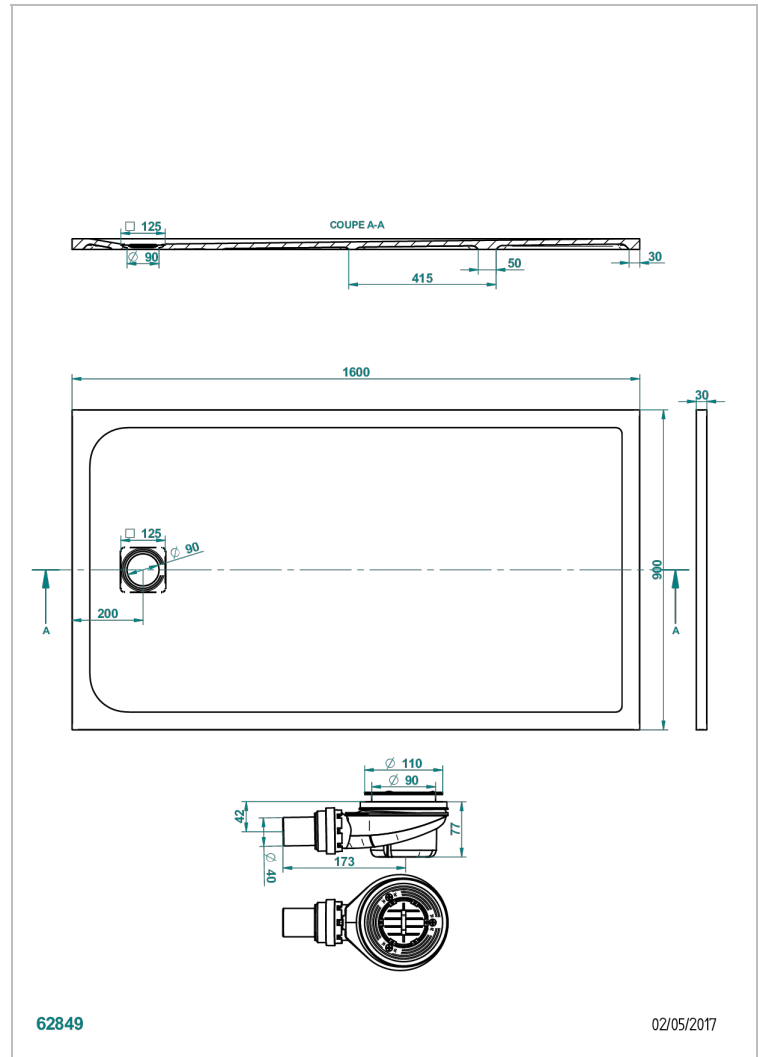

# PLATO DE DUCHA

B15-R509

Plato de ducha POLLENSA 90 x 160 cm, entregada con desague

THG<sup>®</sup>  
PARIS

62849

02/05/2017

## CARACTERÍSTICAS

- Plato de ducha
- Plato de ducha POLLENSA 90 x 160 cm, entregada con desague