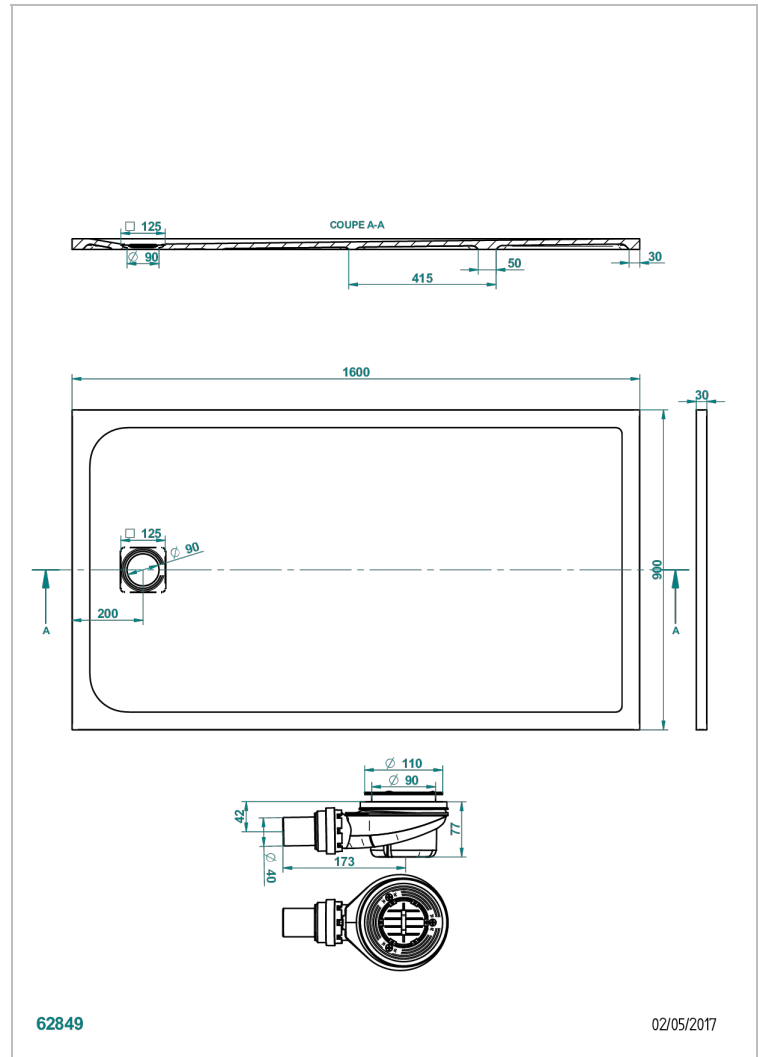

# DUSCHWANNE

B15-R509

Pollensa duschwanne 90 x 160 cm, ohne ablauf

THG<sup>®</sup>  
PARIS

## EIGENSCHAFTEN

- Duschwanne
- Pollensa duschwanne 90 x 160 cm, ohne ablauf

## VERFÜGBARE OBERFLÄCHEN

Weiß matt - AS2