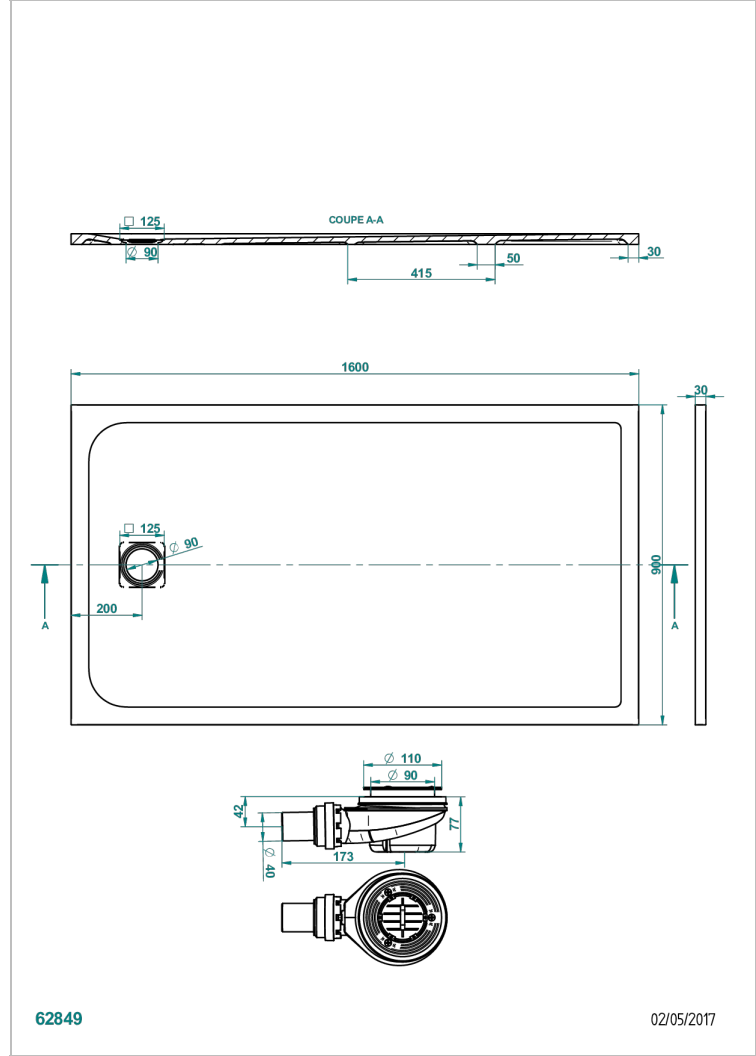

SHOWER TRAYS

B15-R509

POLLENSA淋浴池，90*160厘米，含排水口和毛面不锈钢栅格

特色

- Shower trays
- POLLENSA淋浴池，90*160厘米，含排水口和毛面不锈钢栅格

可选饰面

哑白色 - AS2