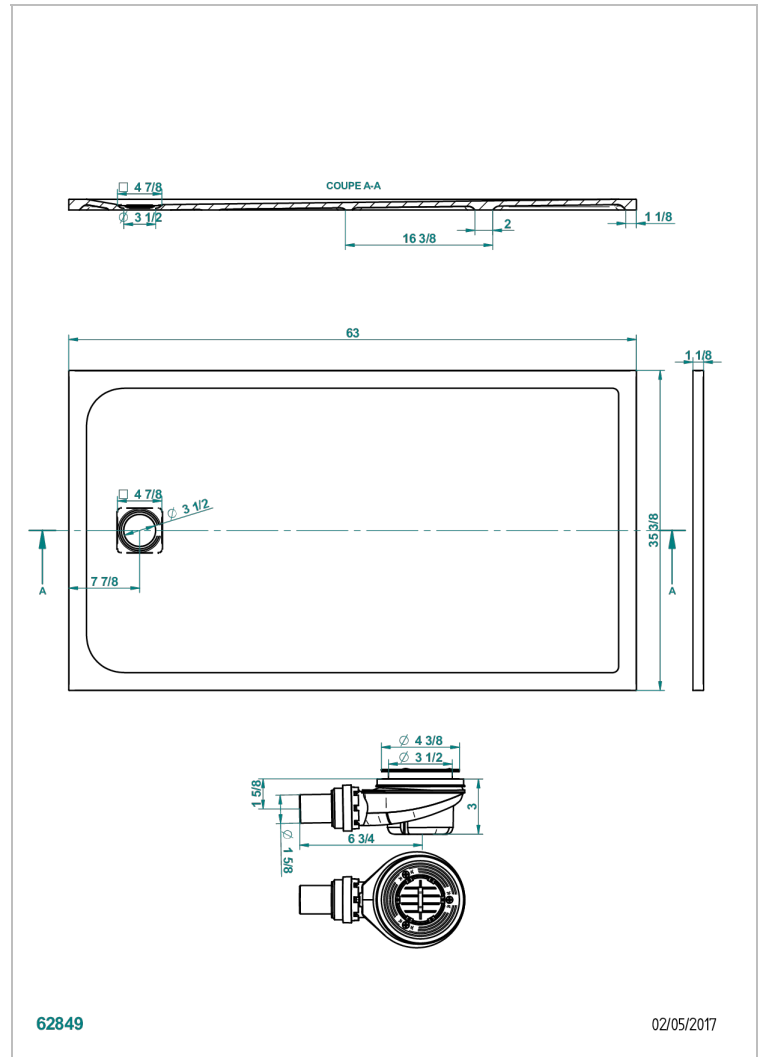

# ПОДДОНЫ

B15-R509

Душевой поддон POLLENSA 90 x 160 см, с выпуском и решеткой из матовой нержавеющей стали

THG<sup>®</sup>  
PARIS

## ХАРАКТЕРИСТИКИ

- Поддоны
- Душевой поддон POLLENSA 90 x 160 см, с выпуском и решеткой из матовой нержавеющей стали