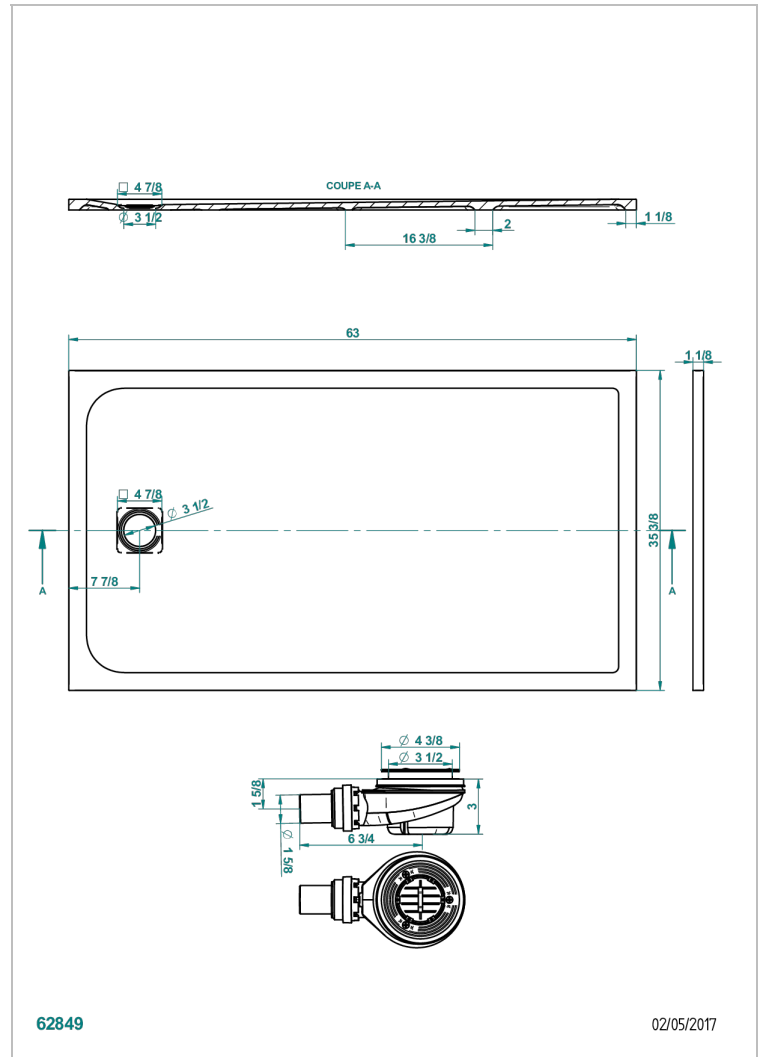

# RECEVEURS DE DOUCHE

B15-R509

Receveur de douche POLLENZA 90 x 160 cm, livré avec bonde et grille inox mat

THG<sup>®</sup>  
PARIS

62849

02/05/2017

## CARACTÉRISTIQUES

- Fourni avec bonde Ø 90 mm et grille en inox mat
- En option, grille laiton disponible en 8 finitions
- Matière MineralStone