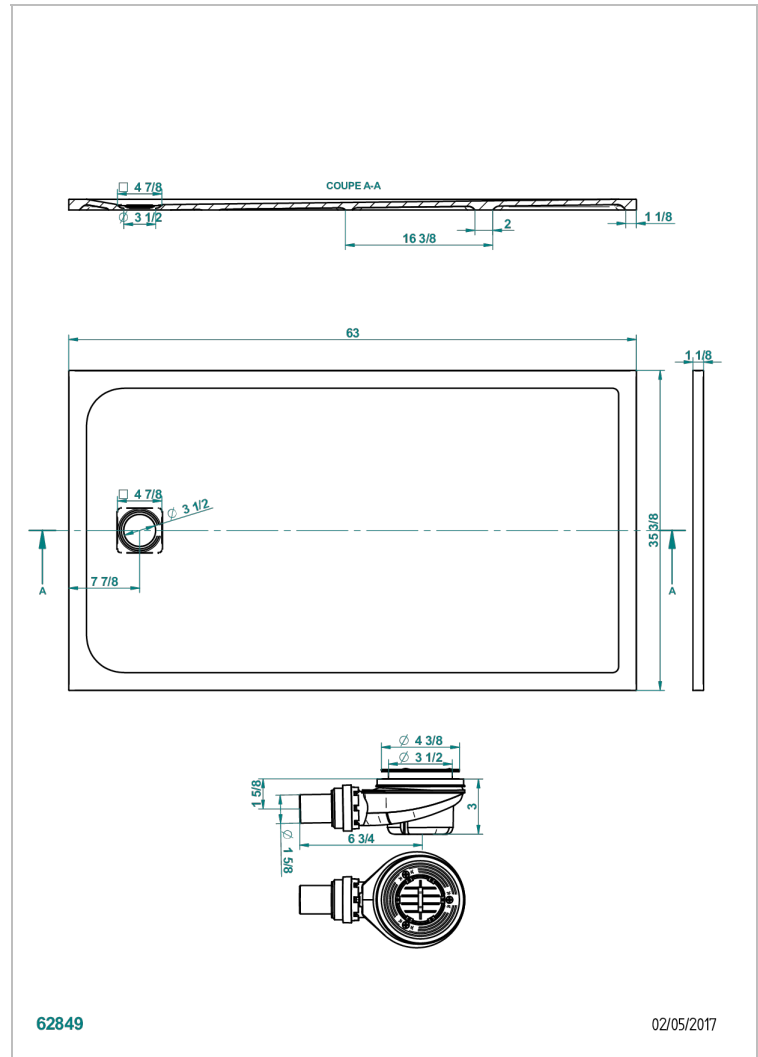

PLATO DE DUCHA

B15-R509

Plato de ducha POLLENSA 90 x 160 cm, entregada con desagüe

THG[®]
PARIS

CARACTERÍSTICAS

- Plato de ducha
- Plato de ducha POLLENSA 90 x 160 cm, entregada con desagüe

ACABADOS DISPONIBLES