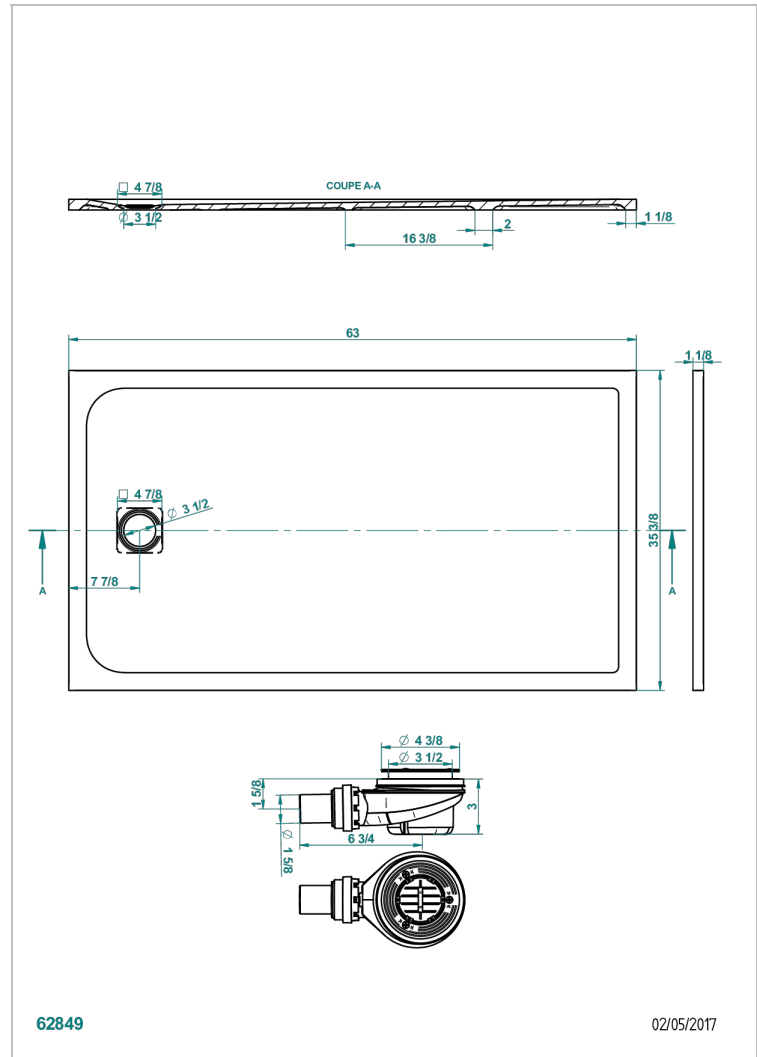

# SHOWER TRAYS

B15-R509

POLLENSA淋浴池, 90\*160厘米, 含排水口和毛面不锈钢栅格

## 特色

- Shower trays
- POLLENSA淋浴池, 90\*160厘米, 含排水口和毛面不锈钢栅格