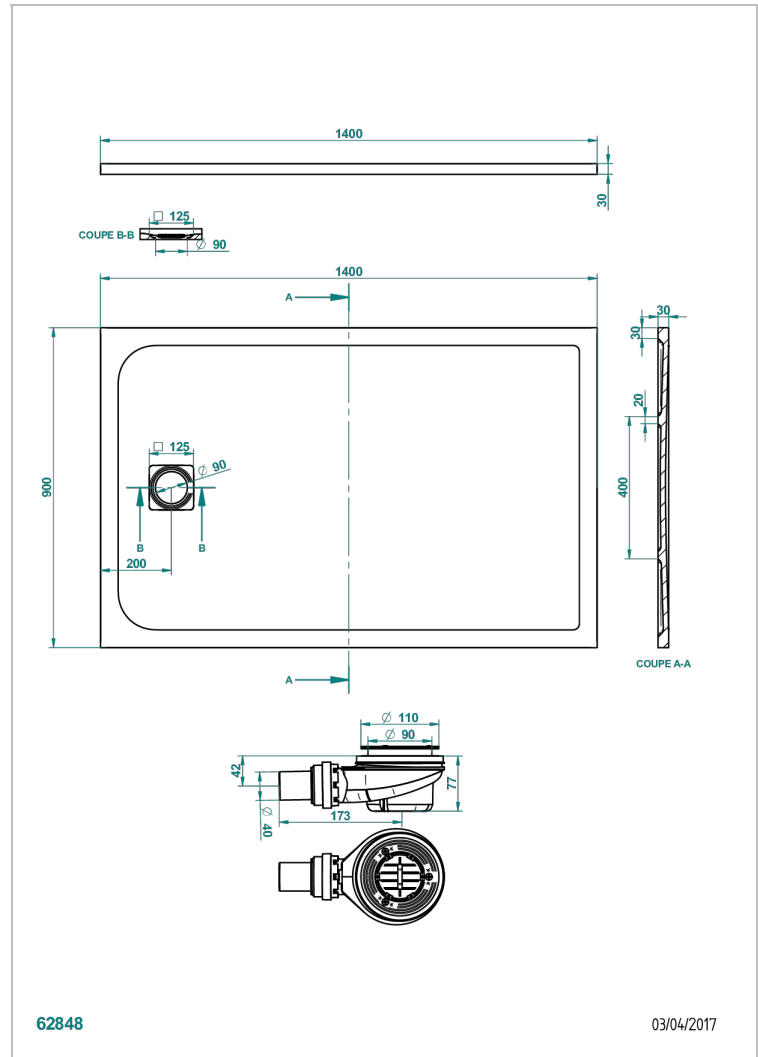

PLATO DE DUCHA

B15-R508

Plato de ducha POLLENSA 90 x 140 cm entregada con desagüe

THG[®]
PARIS

CARACTERÍSTICAS

- Plato de ducha
- Plato de ducha POLLENSA 90 x 140 cm entregada con desagüe

ACABADOS DISPONIBLES