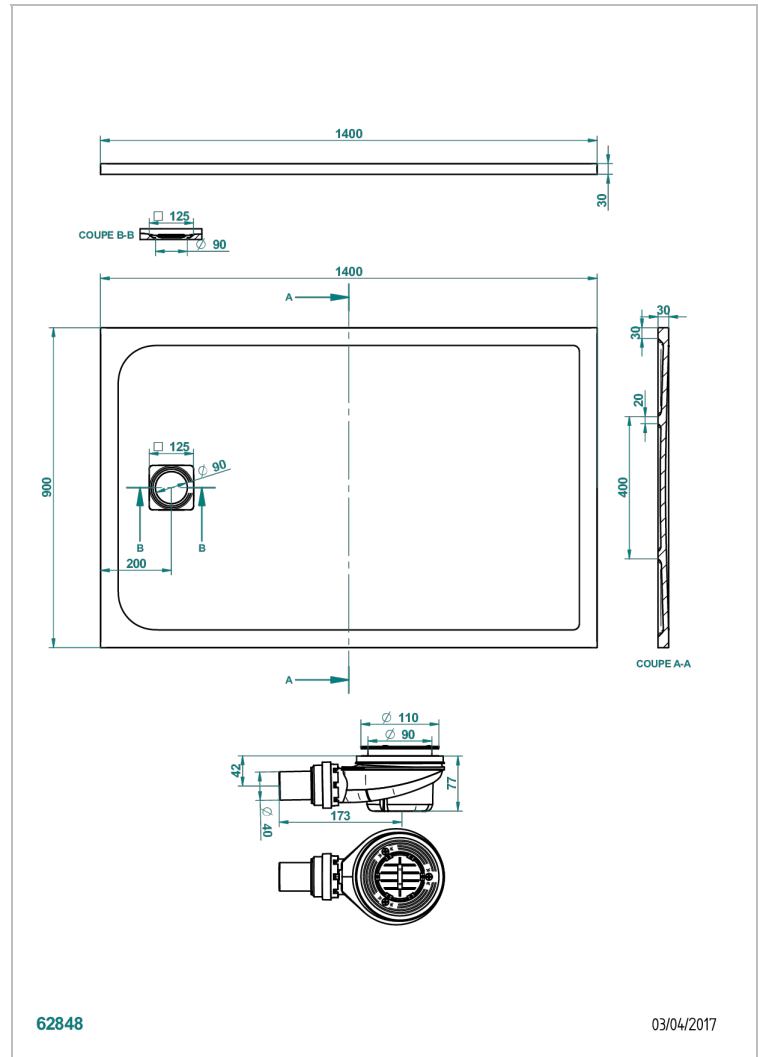

RECEVEURS DE DOUCHE

B15-R508

Receveur de douche POLLENSA 90 x 140 cm, livré avec bonde et grille inox mat

THG[®]
PARIS

62848

03/04/2017

CARACTÉRISTIQUES

- Fourni avec bonde Ø 90 mm et grille en inox mat
- En option, grille laiton disponible en 8 finitions
- Matière MineralStone