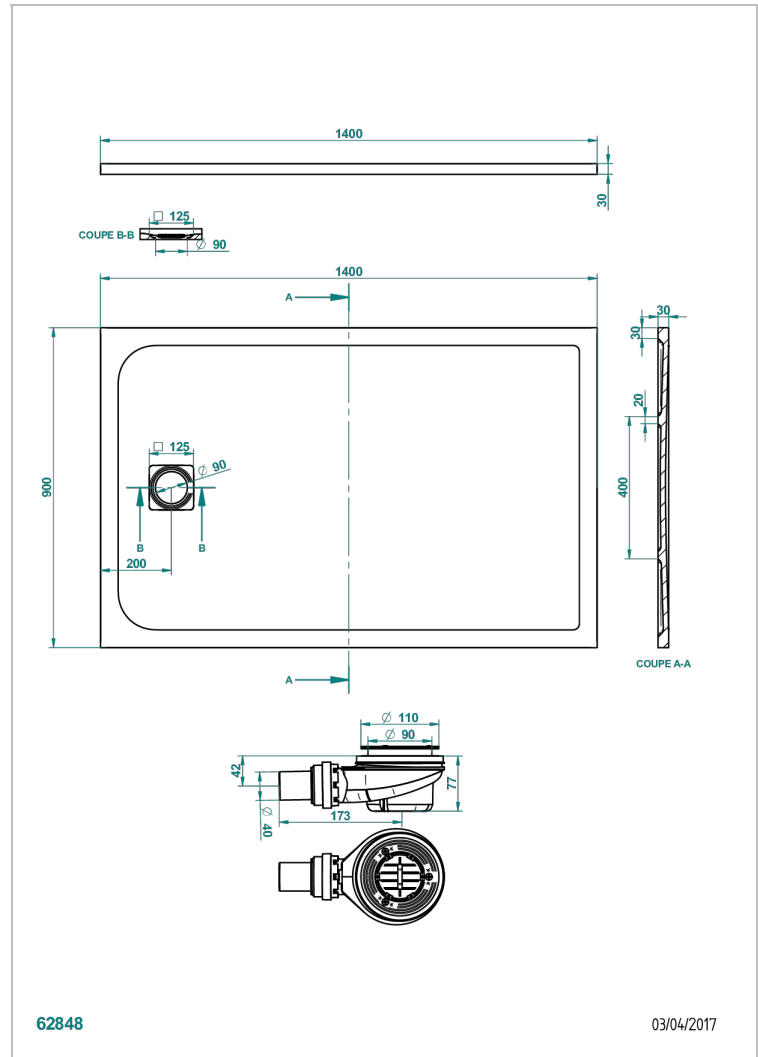

# RECEVEURS DE DOUCHE

B15-R508

Receveur de douche POLLENZA 90 x 140 cm, livré avec bonde et grille inox mat

THG<sup>®</sup>  
PARIS

## CARACTÉRISTIQUES

- Fourni avec bonde Ø 90 mm et grille en inox mat
- En option, grille laiton disponible en 8 finitions
- Matière MineralStone