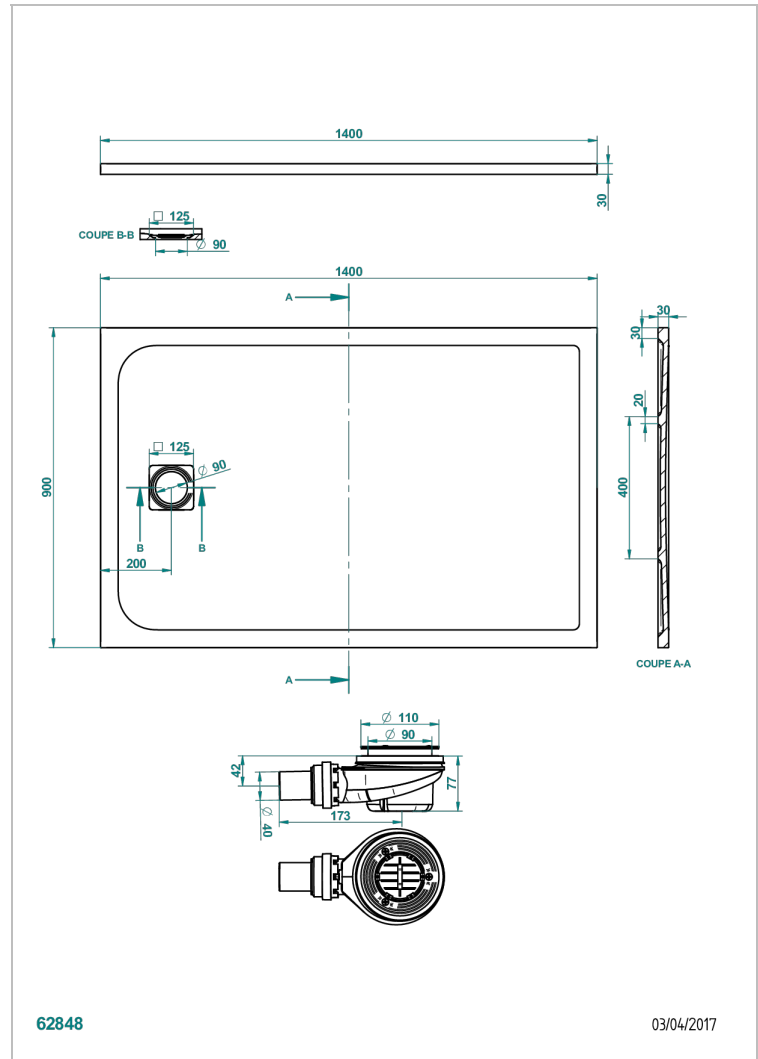

PLATO DE DUCHA

B15-R508

Plato de ducha POLLENSA 90 x 140 cm entregada con desagüe

THG[®]
PARIS

CARACTERÍSTICAS

- Plato de ducha
- Plato de ducha POLLENSA 90 x 140 cm entregada con desagüe

ACABADOS DISPONIBLES