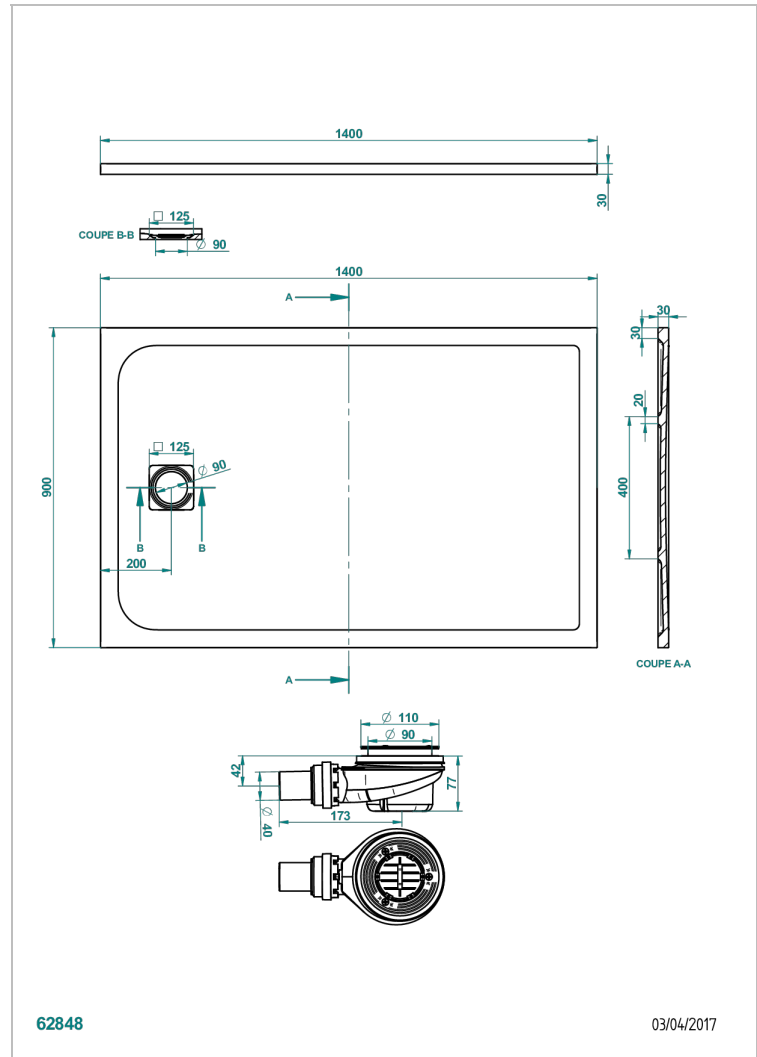

DUSCHWANNE

B15-R508

Pollensa duschwanne 90 x 140 cm ohne ablauf

THG[®]
PARIS

EIGENSCHAFTEN

- Duschwanne
- Pollensa duschwanne 90 x 140 cm ohne ablauf

VERFÜGBARE OBERFLÄCHEN

Weiß matt - AS2