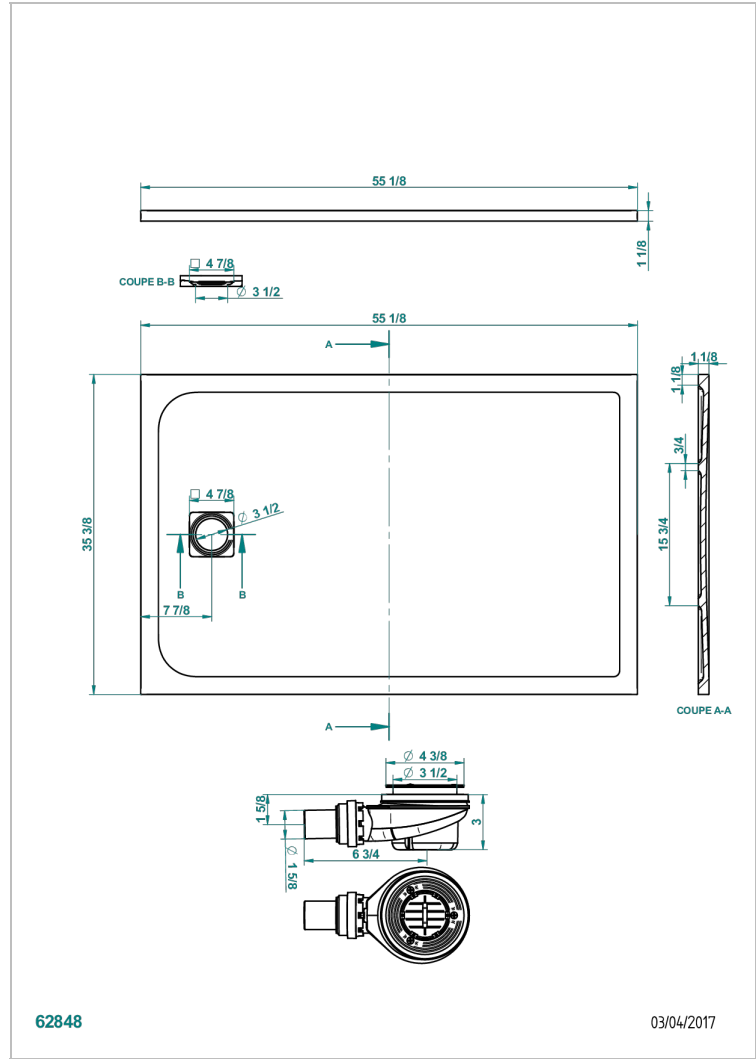

RECEVEURS DE DOUCHE

B15-R508

Receveur de douche POLLENZA 90 x 140 cm, livré avec bonde et grille inox mat

THG[®]
PARIS

CARACTÉRISTIQUES

- Fourni avec bonde Ø 90 mm et grille en inox mat
- En option, grille laiton disponible en 8 finitions
- Matière MineralStone