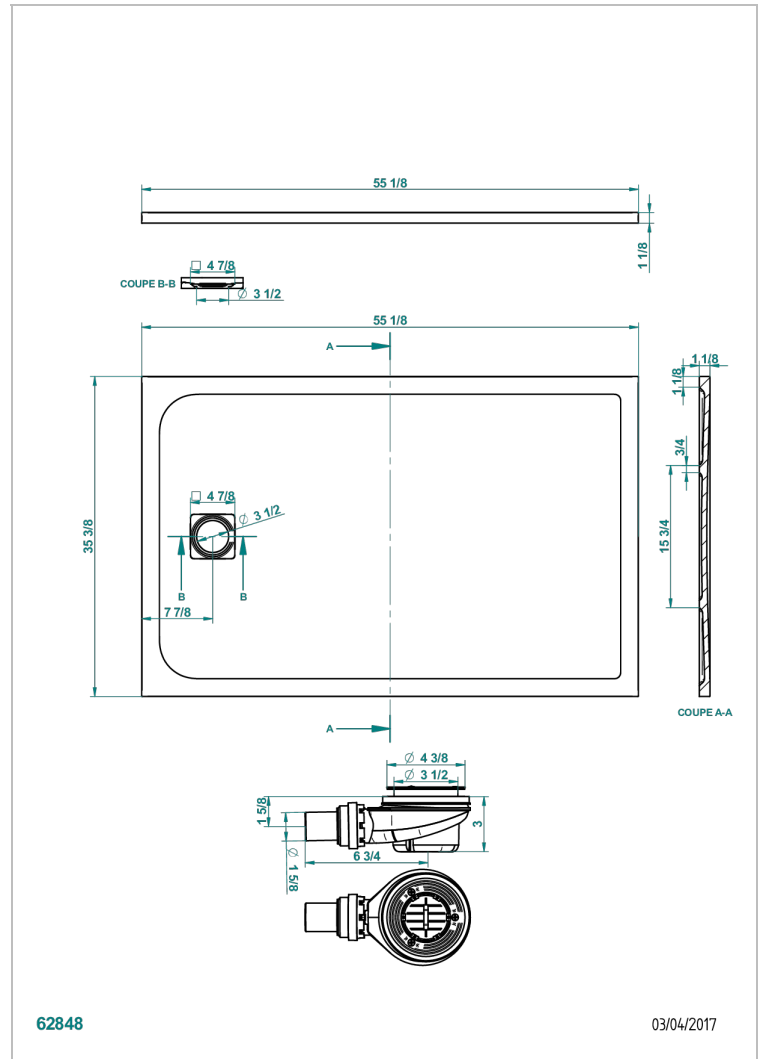

PLATO DE DUCHA

B15-R508

Plato de ducha POLLENSA 90 x 140 cm entregada con desagüe

THG[®]
PARIS

62848

03/04/2017

CARACTERÍSTICAS

- Plato de ducha
- Plato de ducha POLLENSA 90 x 140 cm entregada con desagüe