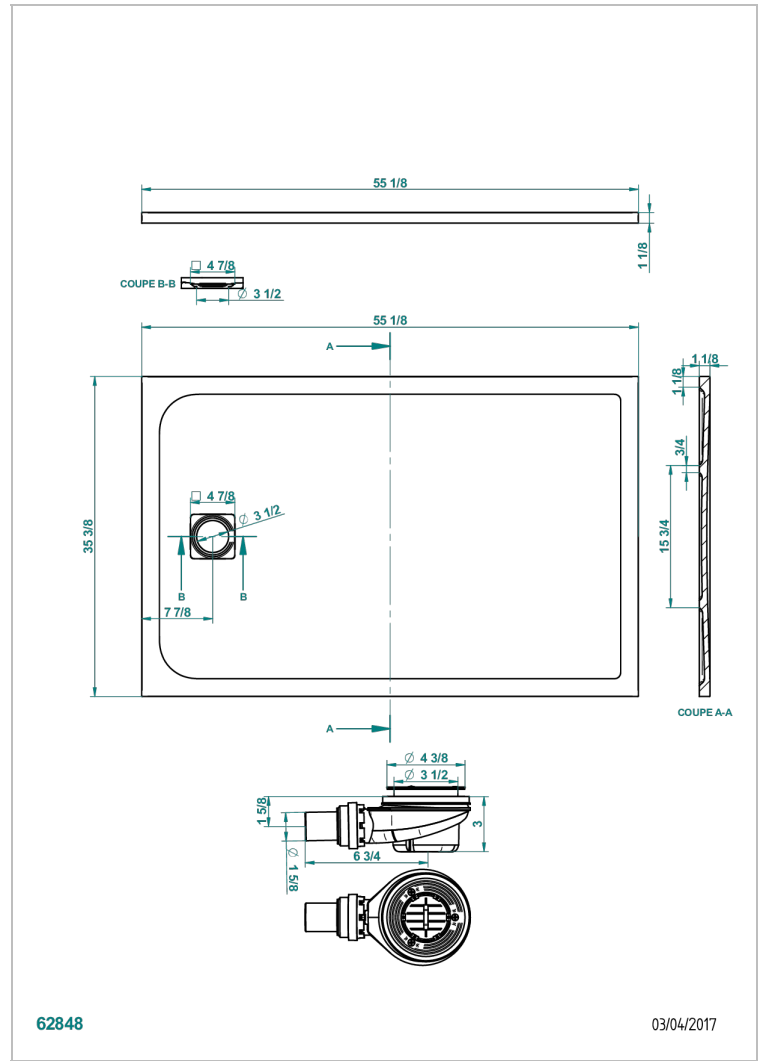

# DUSCHWANNE

B15-R508

Pollensa duschwanne 90 x 140 cm ohne ablauf

62848

03/04/2017

## EIGENSCHAFTEN

- Duschwanne
- Pollensa duschwanne 90 x 140 cm ohne ablauf