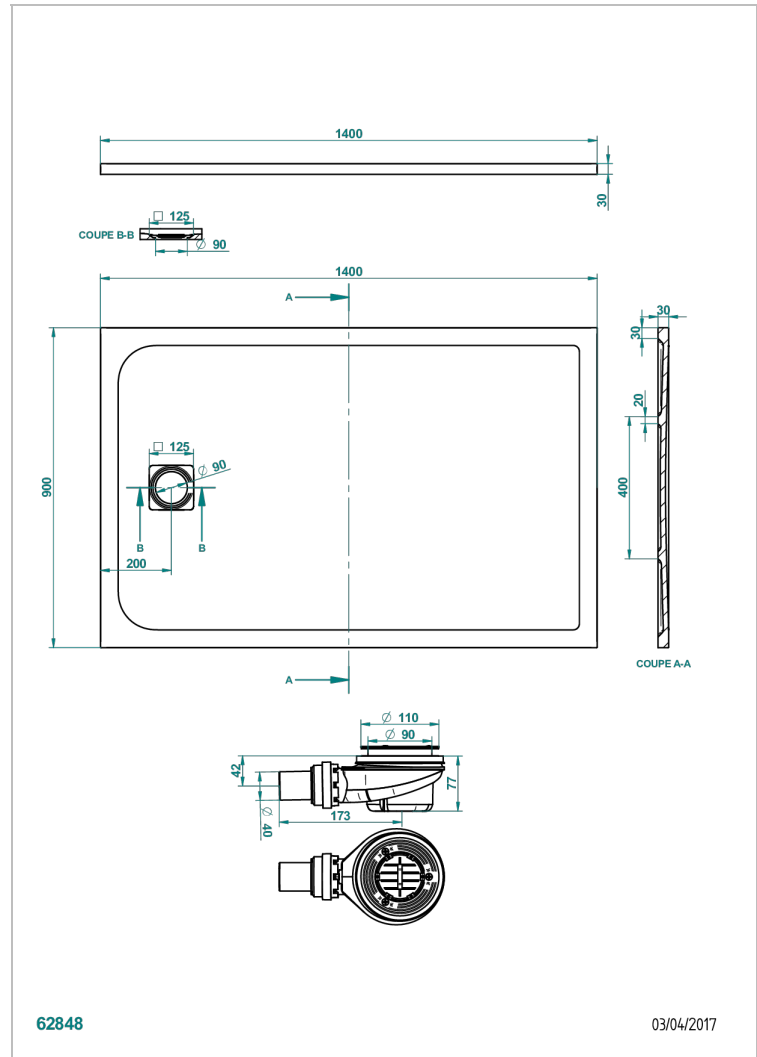

ПОДДОНЫ

B15-R508

Душевой поддон POLLENSA 90 x 140 см, с выпуском и решеткой из матовой нержавеющей стали

ХАРАКТЕРИСТИКИ

- Поддоны
- Душевой поддон POLLENSA 90 x 140 см, с выпуском и решеткой из матовой нержавеющей стали