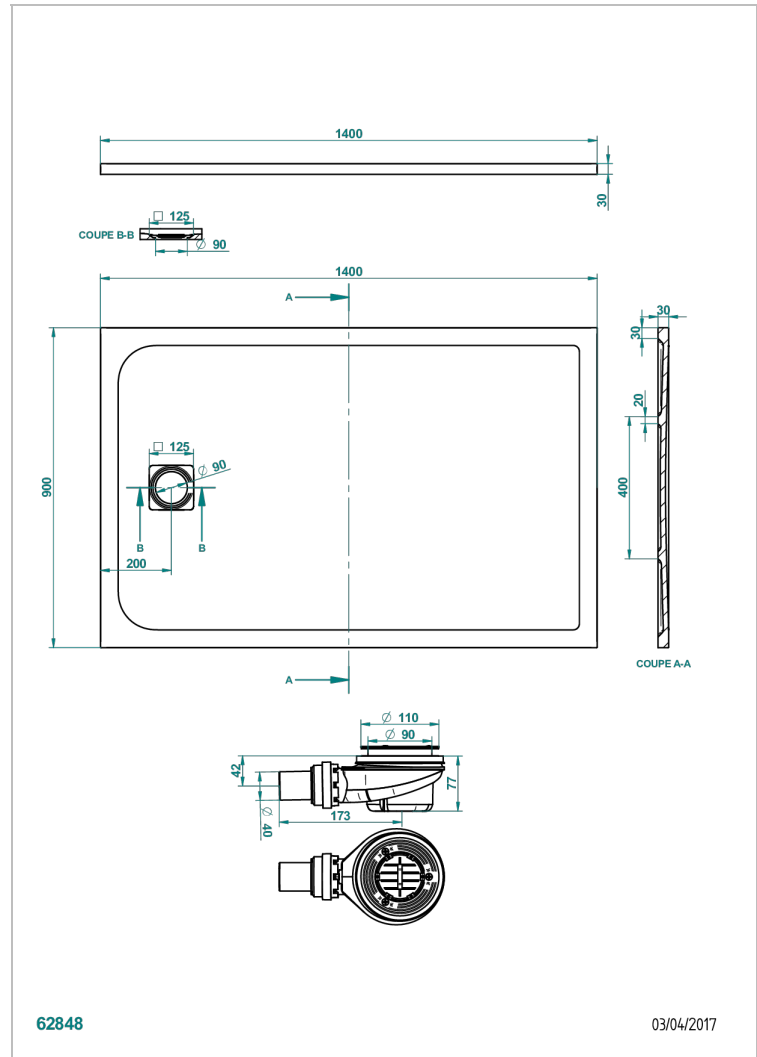

RECEVEURS DE DOUCHE

B15-R508

Receveur de douche POLLENSA 90 x 140 cm, livré avec bonde et grille inox mat

THG[®]
PARIS

CARACTÉRISTIQUES

- Fourni avec bonde Ø 90 mm et grille en inox mat
- En option, grille laiton disponible en 8 finitions
- Matière MineralStone