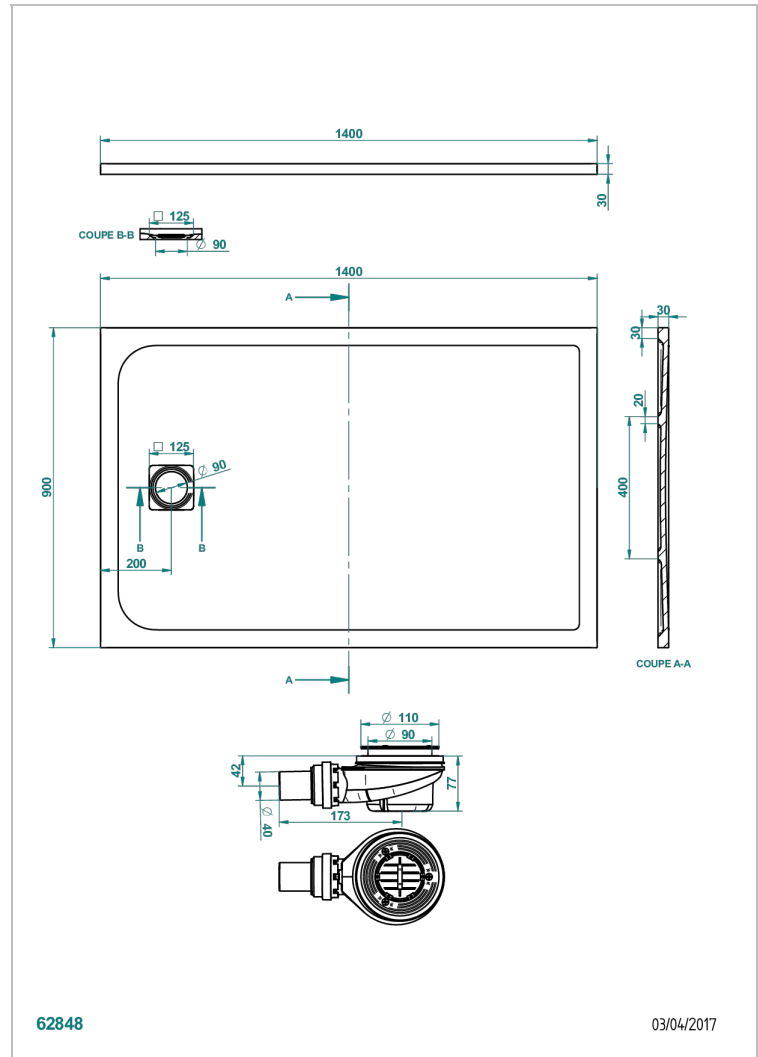

PLATO DE DUCHA

B15-R508

Plato de ducha POLLENSA 90 x 140 cm entregada con desagüe

THG[®]
PARIS

62848

03/04/2017

CARACTERÍSTICAS

- Plato de ducha
- Plato de ducha POLLENSA 90 x 140 cm entregada con desagüe