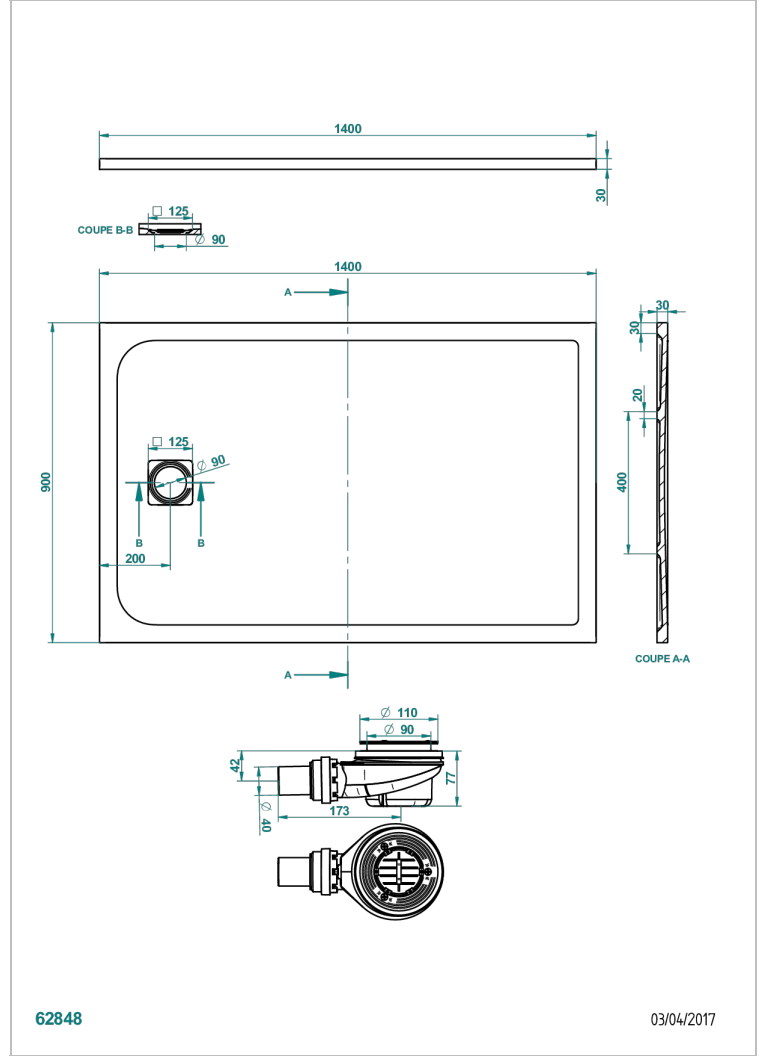

# SHOWER TRAYS

B15-R508

POLLENSA淋浴池，90\*140厘米，含排水口和毛面不锈钢栅格

## 特色

- Shower trays
- POLLENSA淋浴池，90\*140厘米，含排水口和毛面不锈钢栅格