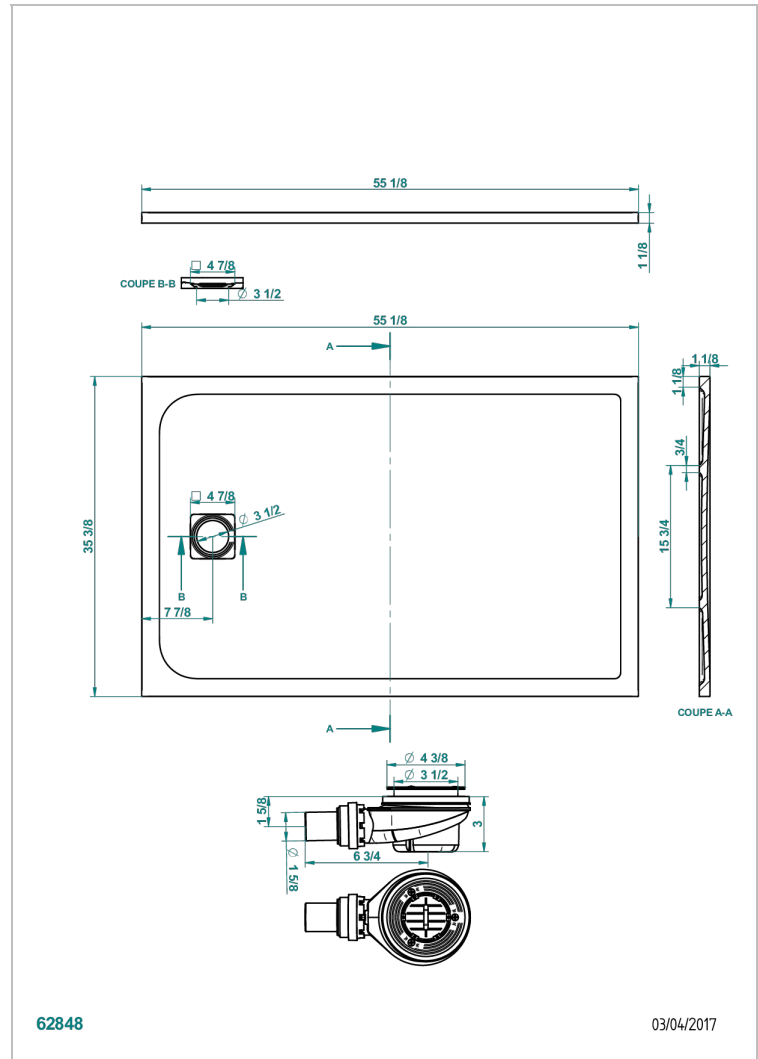

ПОДДОНЫ

B15-R508

Душевой поддон POLLENSA 90 x 140 см, с выпуском и решеткой из матовой нержавеющей стали

THG[®]
PARIS

ХАРАКТЕРИСТИКИ

- Поддоны
- Душевой поддон POLLENSA 90 x 140 см, с выпуском и решеткой из матовой нержавеющей стали