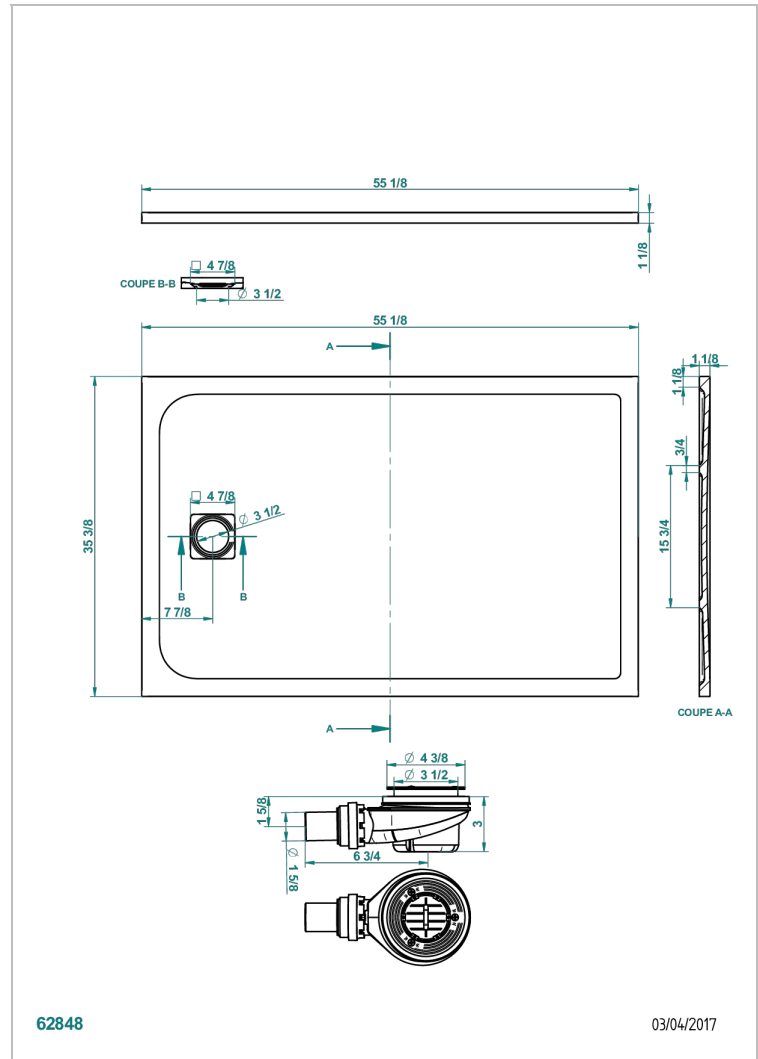

RECEVEURS DE DOUCHE

B15-R508

Receveur de douche POLLENZA 90 x 140 cm, livré avec bonde et grille inox mat

THG[®]
PARIS

62848

03/04/2017

CARACTÉRISTIQUES

- Fourni avec bonde Ø 90 mm et grille en inox mat
- En option, grille laiton disponible en 8 finitions
- Matière MineralStone