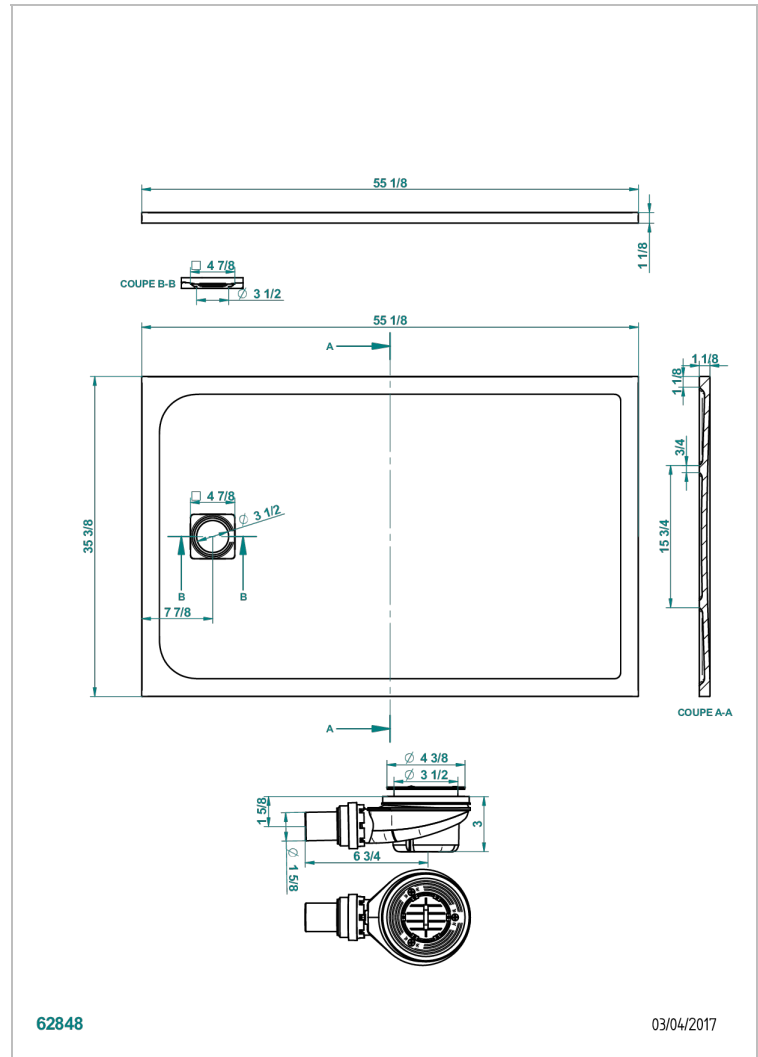

# PLATO DE DUCHA

B15-R508

Plato de ducha POLLENSA 90 x 140 cm entregada con desagüe

THG<sup>®</sup>  
PARIS

## CARACTERÍSTICAS

- Plato de ducha
- Plato de ducha POLLENSA 90 x 140 cm entregada con desagüe