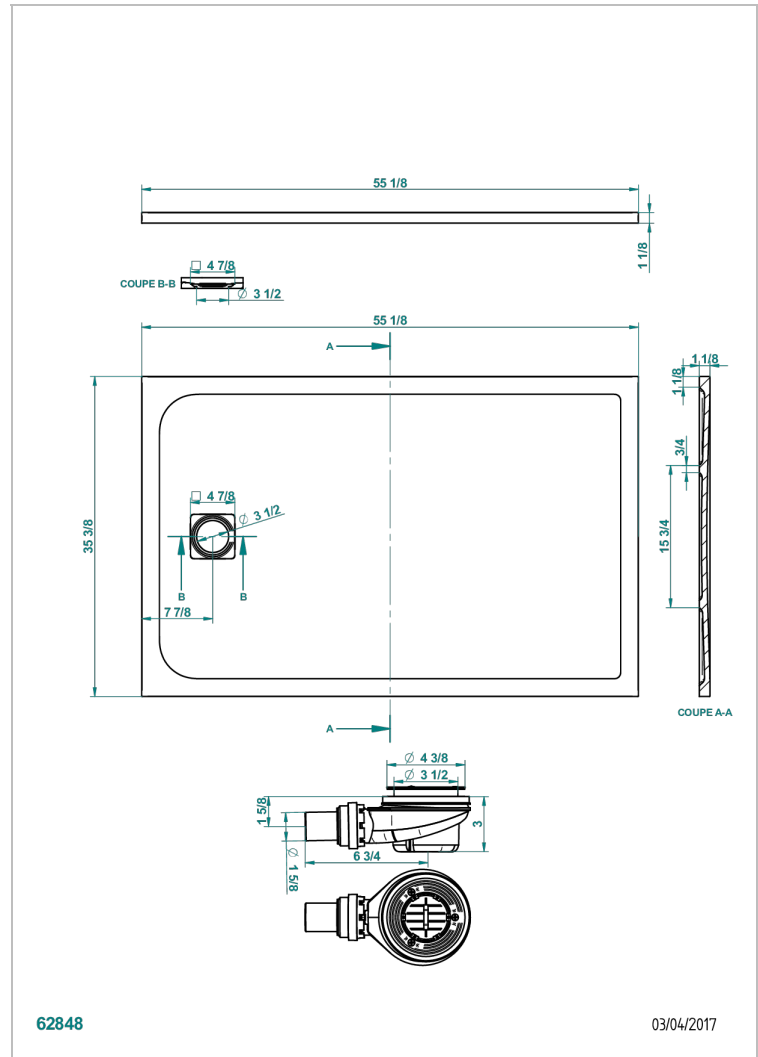

# DUSCHWANNE

B15-R508

Pollensa duschwanne 90 x 140 cm ohne ablauf

THG<sup>®</sup>  
PARIS

## EIGENSCHAFTEN

- Duschwanne
- Pollensa duschwanne 90 x 140 cm ohne ablauf