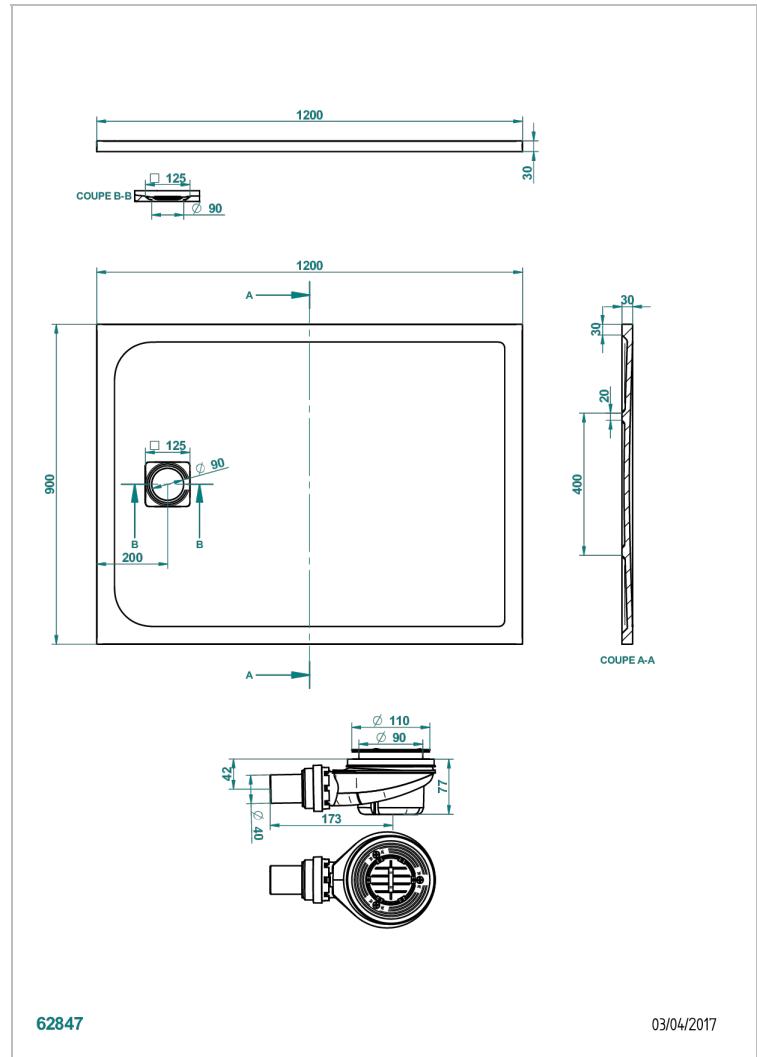

RECEVEURS DE DOUCHE

B15-R507

Receveur de douche POLLENZA 90 x 120 cm, livré avec bonde et grille inox mat

THG[®]
PARIS

CARACTÉRISTIQUES

- Fourni avec bonde Ø 90 mm et grille en inox mat
- En option, grille laiton disponible en 8 finitions
- Matière MineralStone