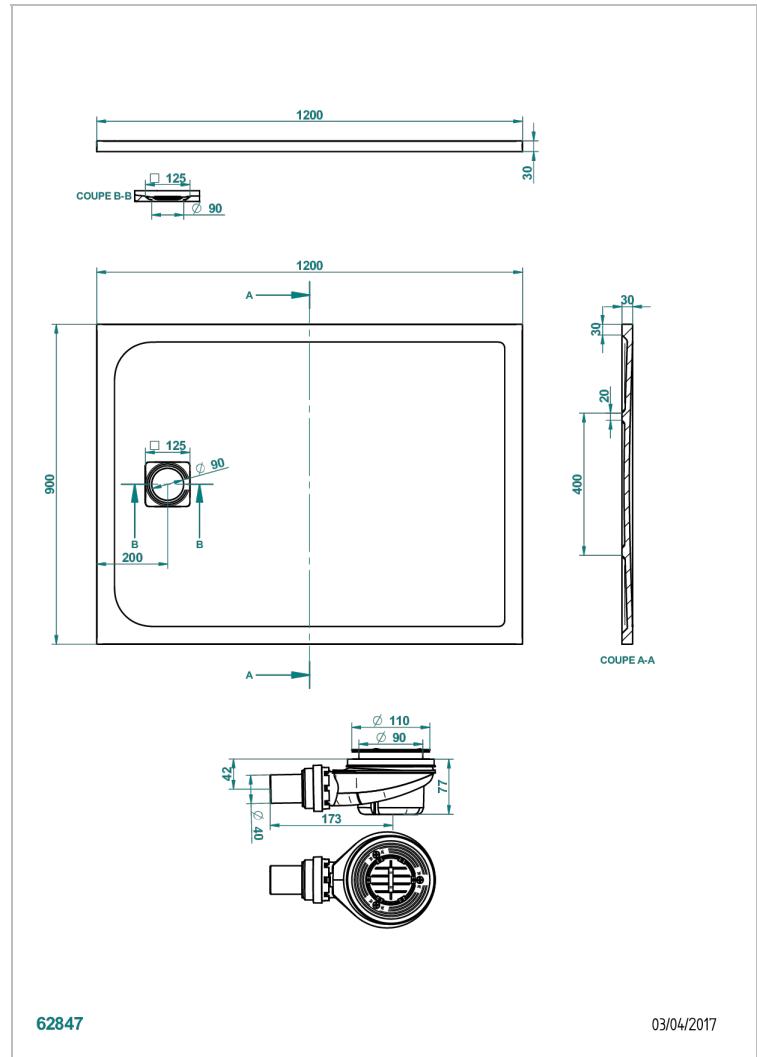

# RECEVEURS DE DOUCHE

B15-R507

Receveur de douche POLLENZA 90 x 120 cm, livré avec bonde et grille inox mat

THG<sup>®</sup>  
PARIS

## CARACTÉRISTIQUES

- Fourni avec bonde Ø 90 mm et grille en inox mat
- En option, grille laiton disponible en 8 finitions
- Matière MineralStone