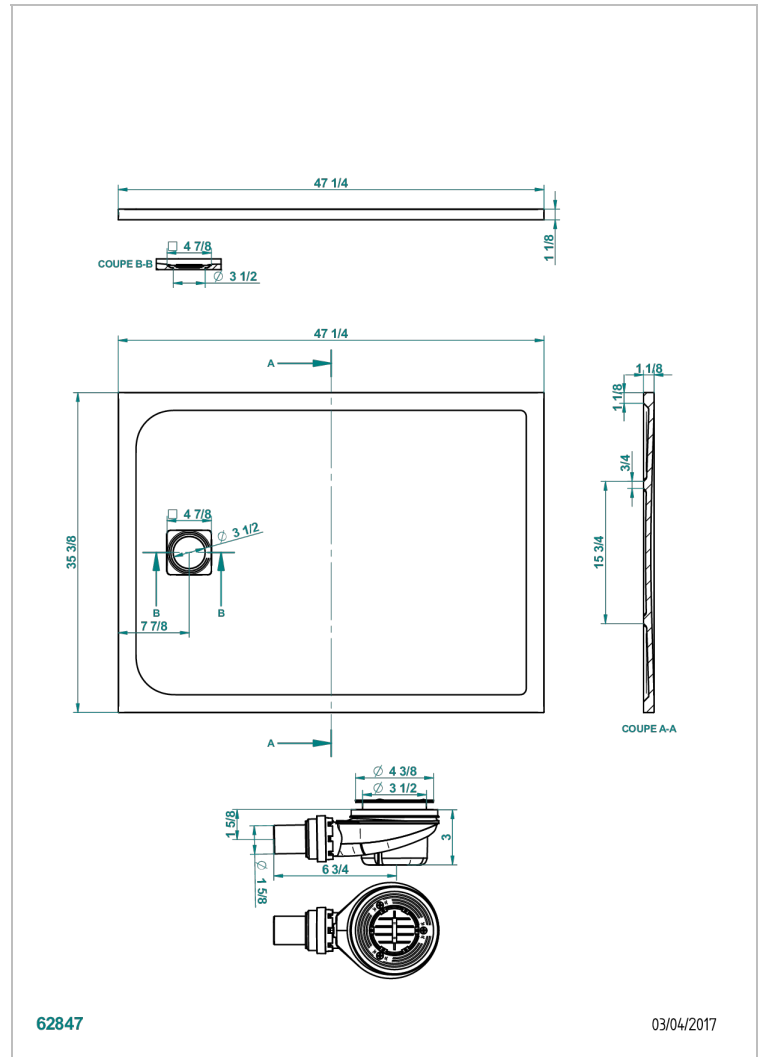

RECEVEURS DE DOUCHE

B15-R507

Receveur de douche POLLENZA 90 x 120 cm, livré avec bonde et grille inox mat

THG[®]
PARIS

CARACTÉRISTIQUES

- Fourni avec bonde Ø 90 mm et grille en inox mat
- En option, grille laiton disponible en 8 finitions
- Matière MineralStone