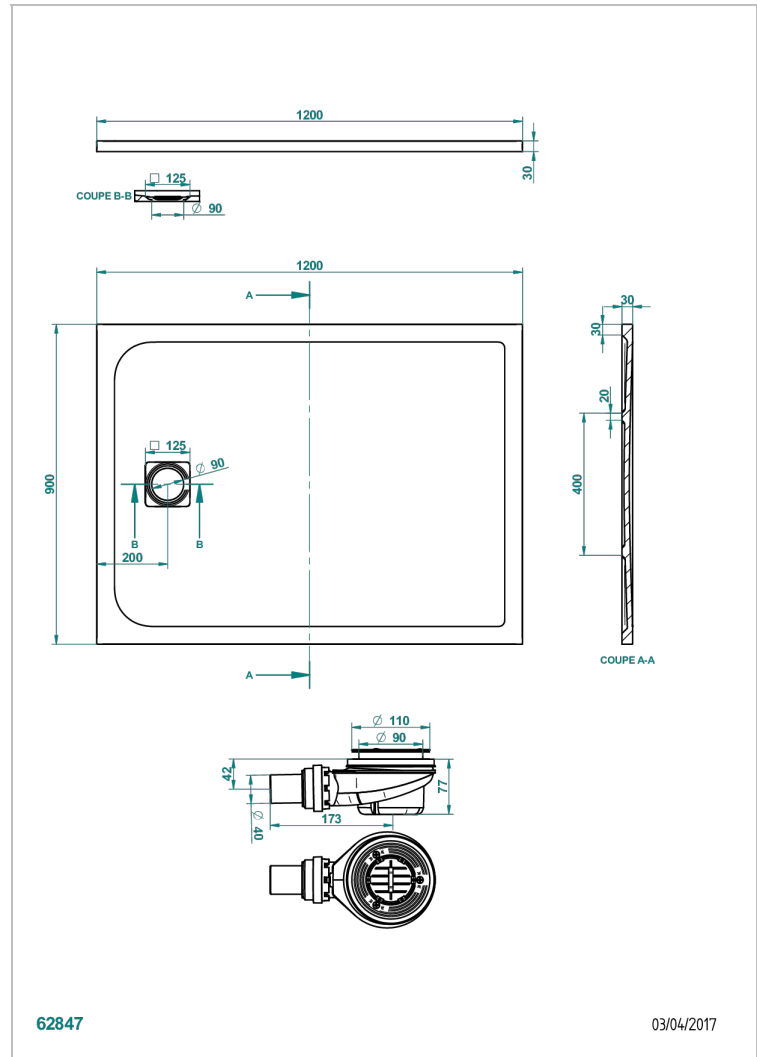

# PLATO DE DUCHA

B15-R507

Plato de ducha POLLENSA 90 x 120 cm, entregada con desagüe

THG<sup>®</sup>  
PARIS

## CARACTERÍSTICAS

- Plato de ducha
- Plato de ducha POLLENSA 90 x 120 cm, entregada con desagüe