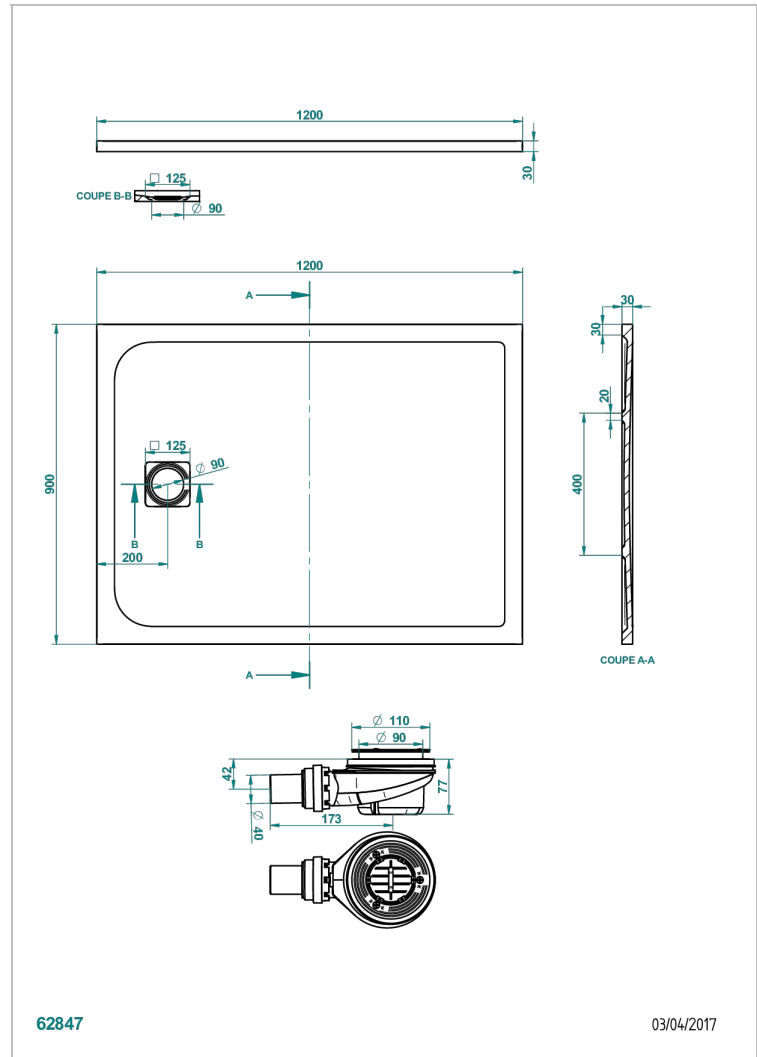

DUSCHWANNE

B15-R507

Pollensa duschwanne 90 x 120 cm, ohne ablauf

THG[®]
PARIS

EIGENSCHAFTEN

- Duschwanne
- Pollensa duschwanne 90 x 120 cm, ohne ablauf

VERFÜGBARE OBERFLÄCHEN

Weiß matt - AS2