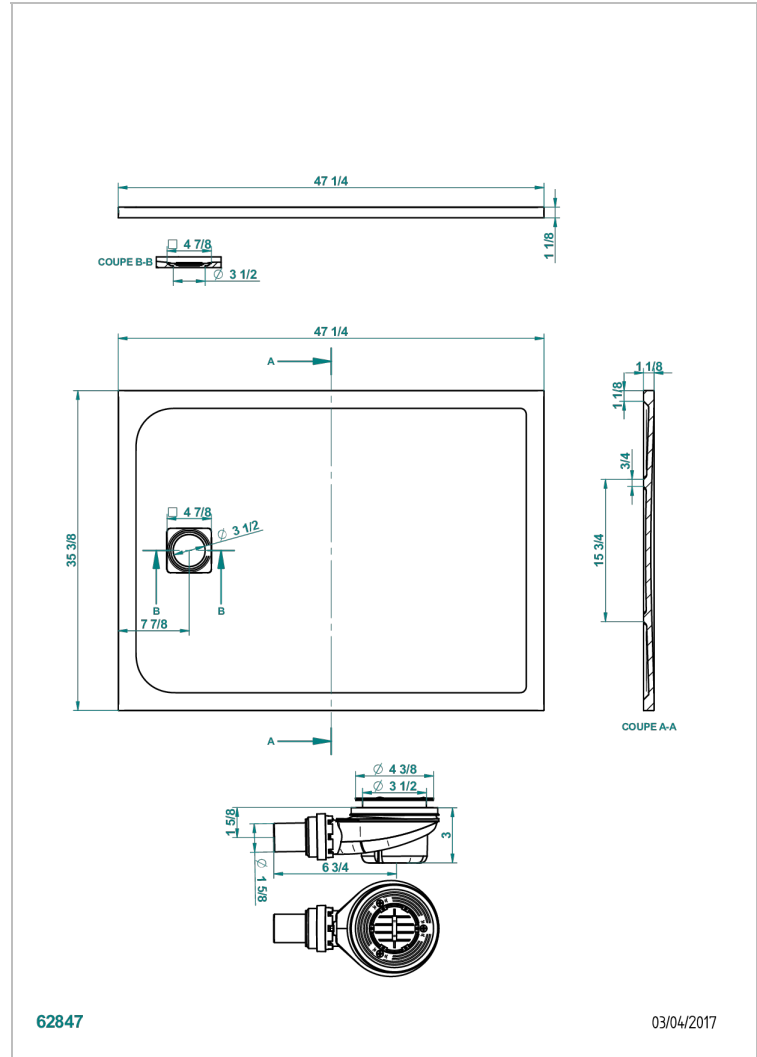

# RECEVEURS DE DOUCHE

B15-R507

Receveur de douche POLLENZA 90 x 120 cm, livré avec bonde et grille inox mat

THG<sup>®</sup>  
PARIS

62847

03/04/2017

## CARACTÉRISTIQUES

- Fourni avec bonde Ø 90 mm et grille en inox mat
- En option, grille laiton disponible en 8 finitions
- Matière MineralStone