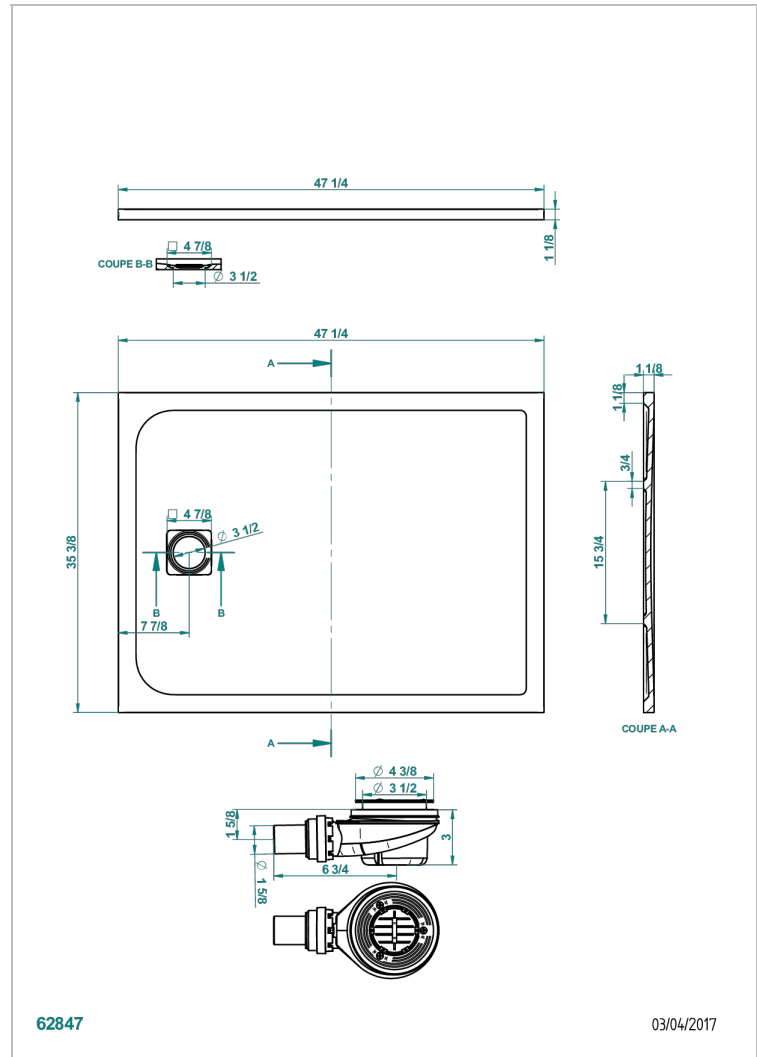

DUSCHWANNE

B15-R507

Pollensa duschwanne 90 x 120 cm, ohne ablauf

THG[®]
PARIS

EIGENSCHAFTEN

- Duschwanne
- Pollensa duschwanne 90 x 120 cm, ohne ablauf

VERFÜGBARE OBERFLÄCHEN

Weiß matt - AS2