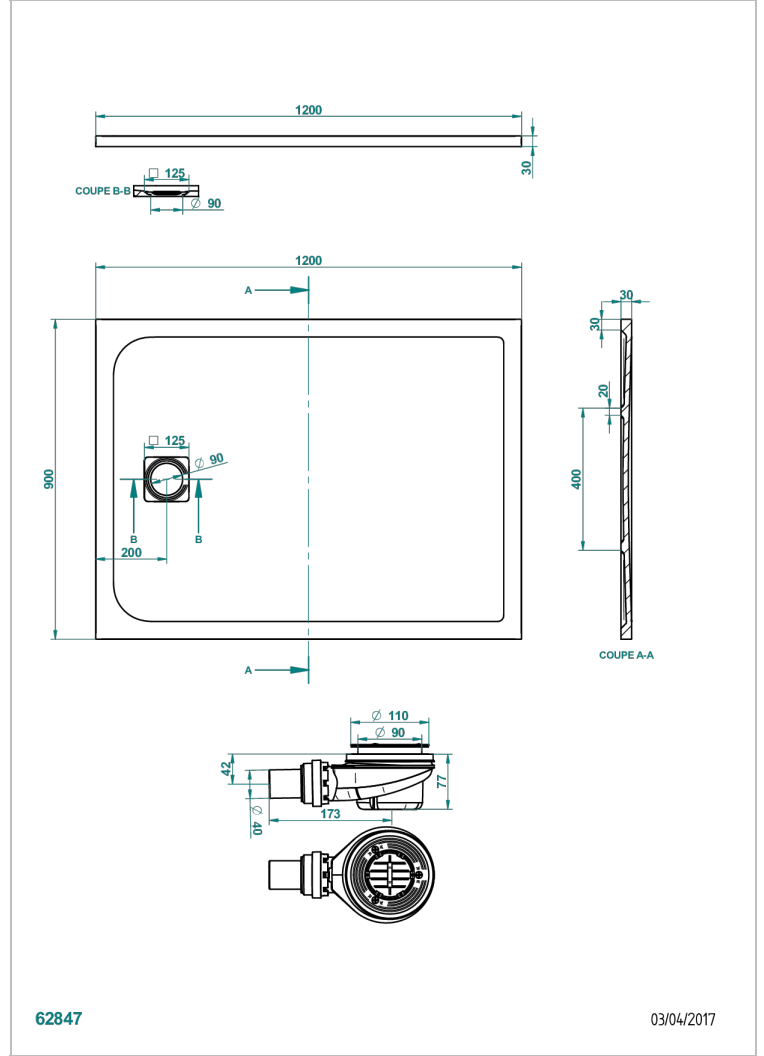

SHOWER TRAYS

B15-R507

POLLENSA淋浴池，90*120厘米，含排水口和毛面不锈钢栅格

特色

- Shower trays
- POLLENSA淋浴池，90*120厘米，含排水口和毛面不锈钢栅格

可选饰面

哑白色 - AS2