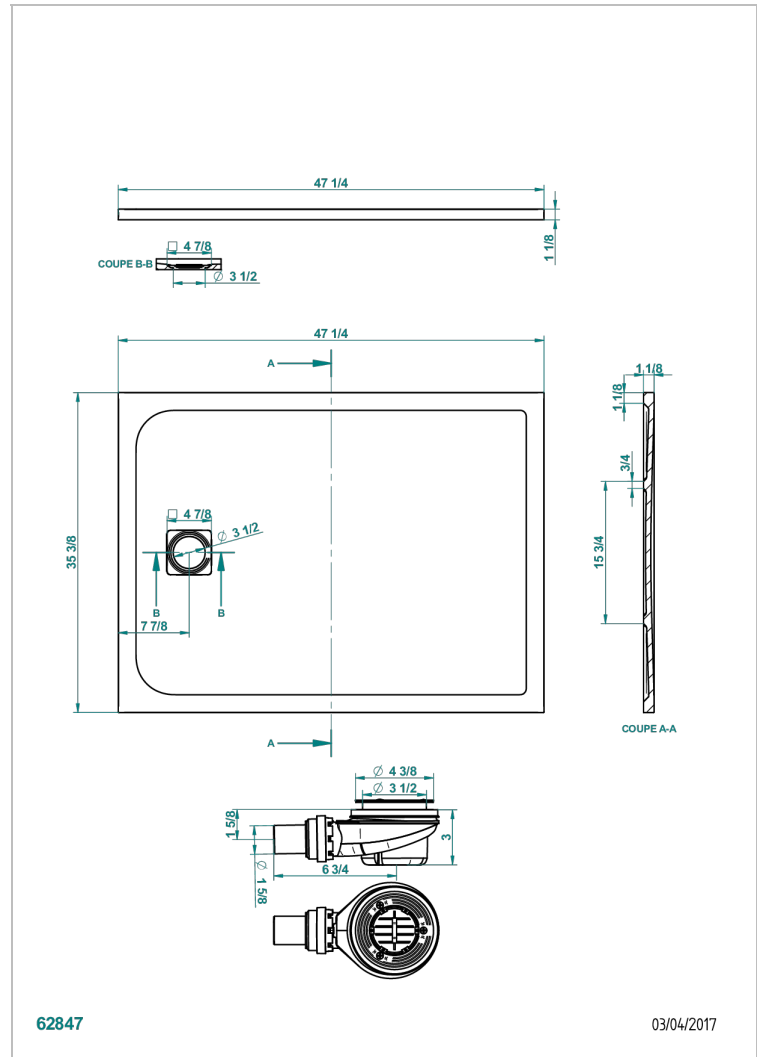

RECEVEURS DE DOUCHE

B15-R507

Receveur de douche POLLENZA 90 x 120 cm, livré avec bonde et grille inox mat

THG[®]
PARIS

CARACTÉRISTIQUES

- Fourni avec bonde Ø 90 mm et grille en inox mat
- En option, grille laiton disponible en 8 finitions
- Matière MineralStone