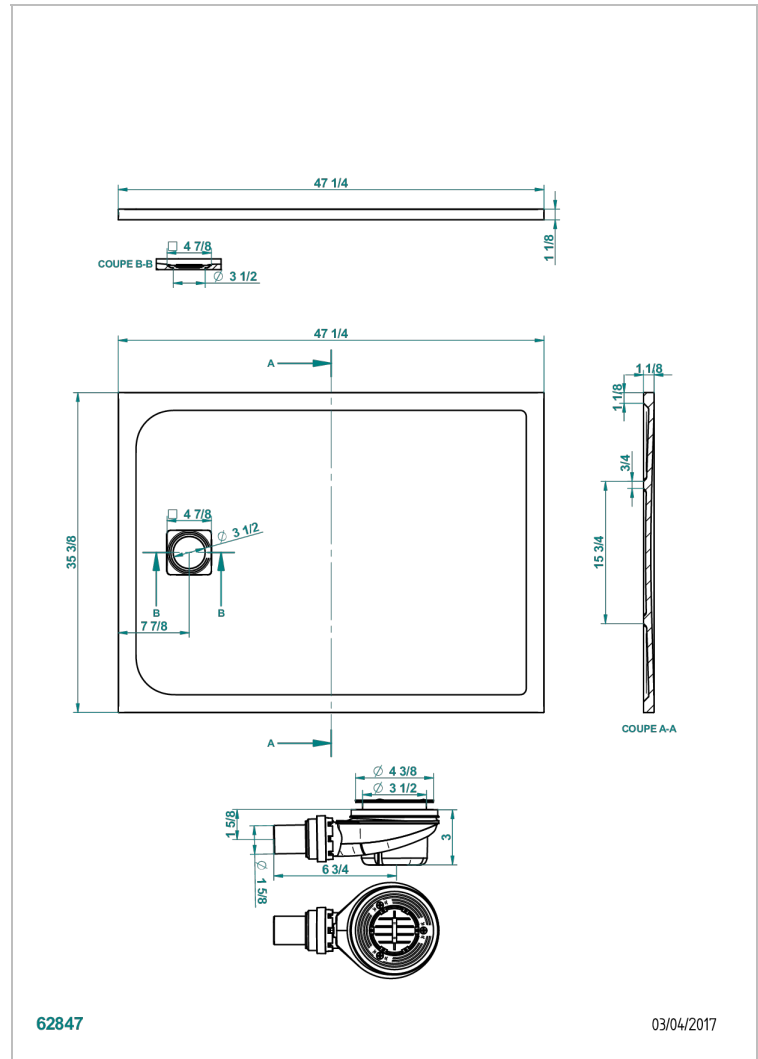

DUSCHWANNE

B15-R507

Pollensa duschwanne 90 x 120 cm, ohne ablauf

THG[®]
PARIS

62847

03/04/2017

EIGENSCHAFTEN

- Duschwanne
- Pollensa duschwanne 90 x 120 cm, ohne ablauf

VERFÜGBARE OBERFLÄCHEN

Weiß matt - AS2