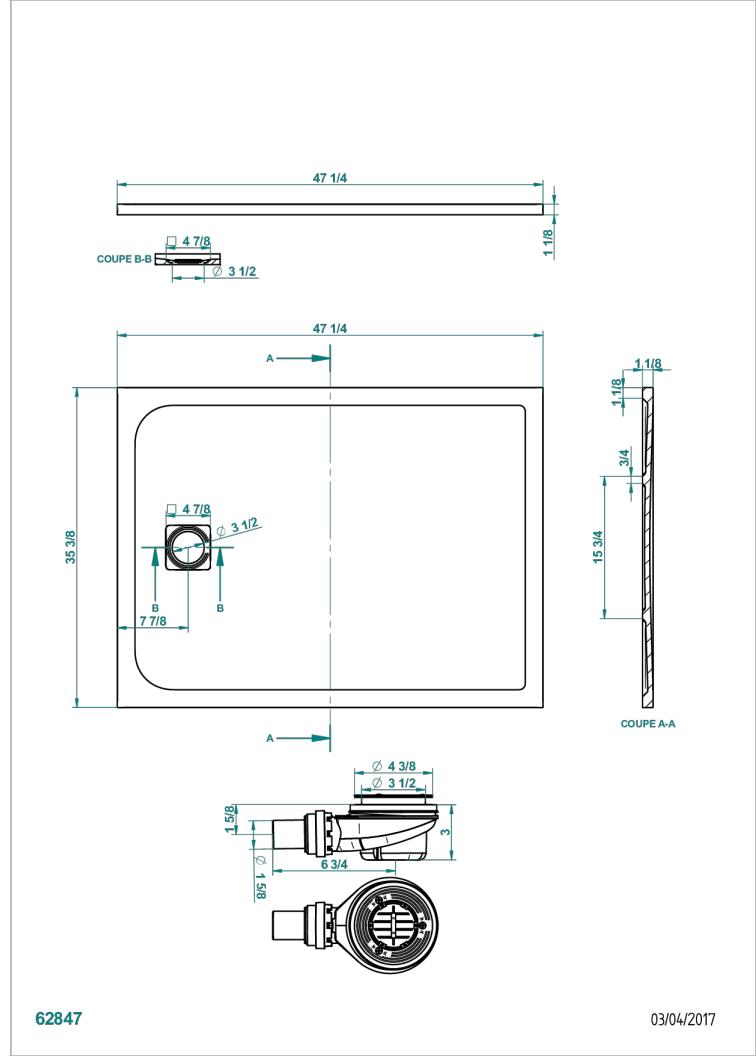

SHOWER TRAYS

B15-R507

POLLENSA淋浴池，90*120厘米，含排水口和毛面不锈钢栅格

特色

- Shower trays
- POLLENSA淋浴池，90*120厘米，含排水口和毛面不锈钢栅格

可选饰面

哑白色 - AS2