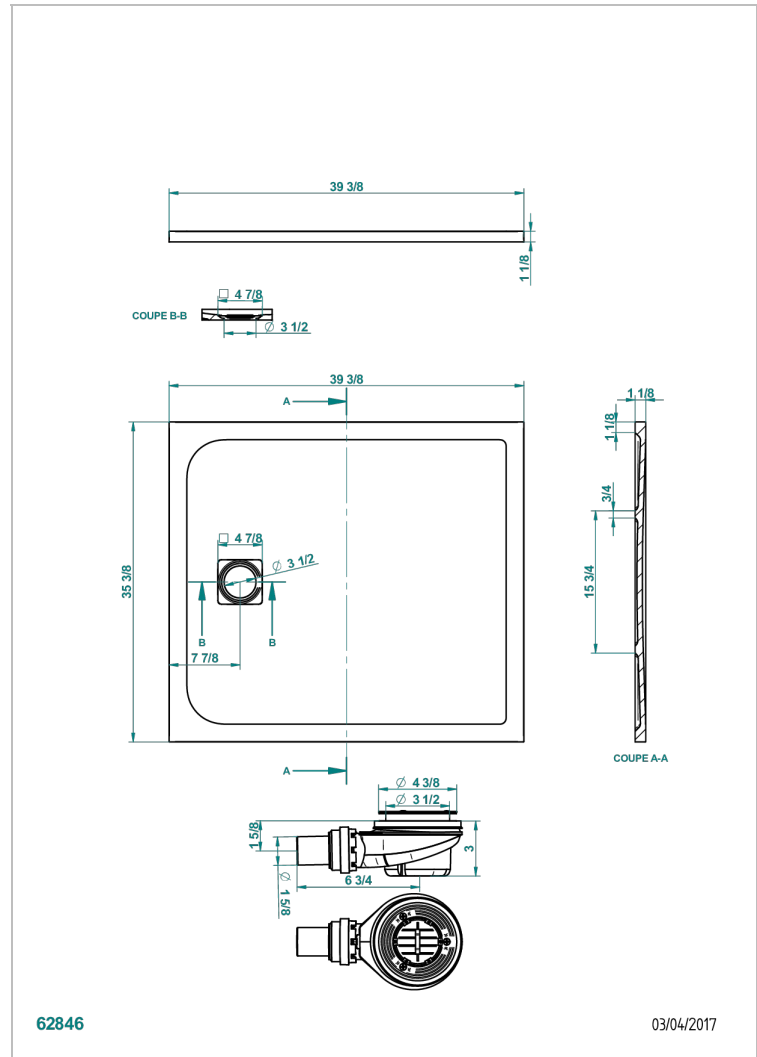

PLATO DE DUCHA

B15-R506

Plato de ducha POLLENSA 90 x 100 cm, entregada con desague

THG[®]
PARIS

CARACTERÍSTICAS

- Plato de ducha
- Plato de ducha POLLENSA 90 x 100 cm, entregada con desague

ACABADOS DISPONIBLES