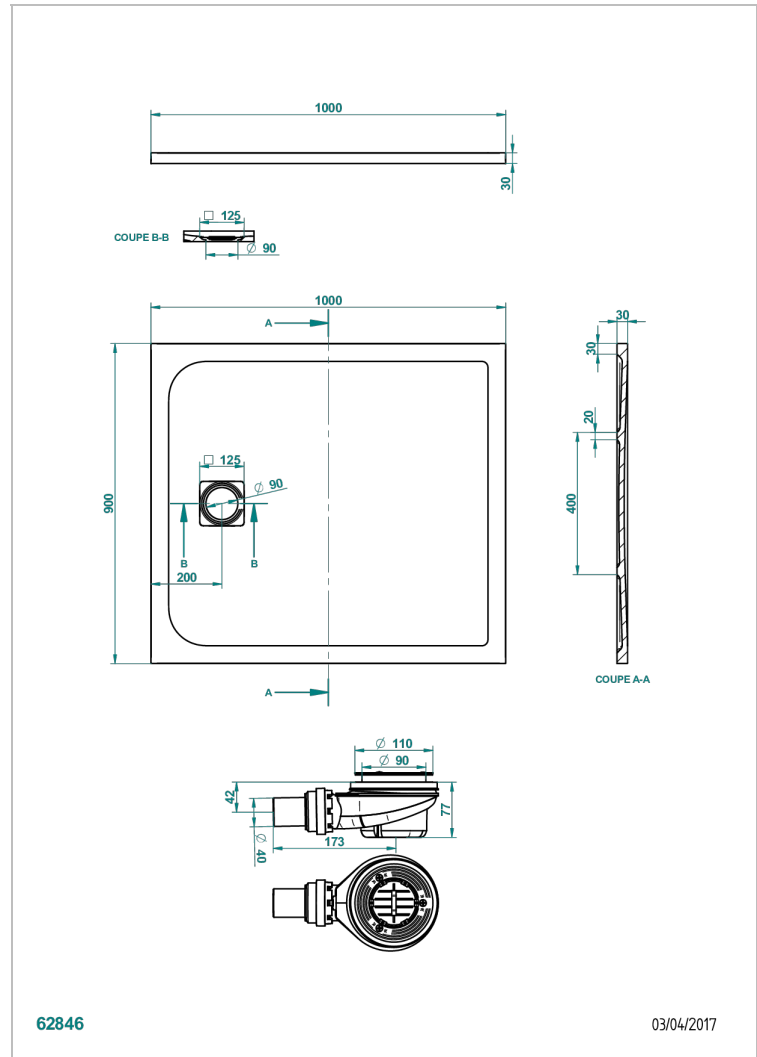

PLATO DE DUCHA

B15-R506

Plato de ducha POLLENSA 90 x 100 cm, entregada con desague

THG[®]
PARIS

CARACTERÍSTICAS

- Plato de ducha
- Plato de ducha POLLENSA 90 x 100 cm, entregada con desague

ACABADOS DISPONIBLES