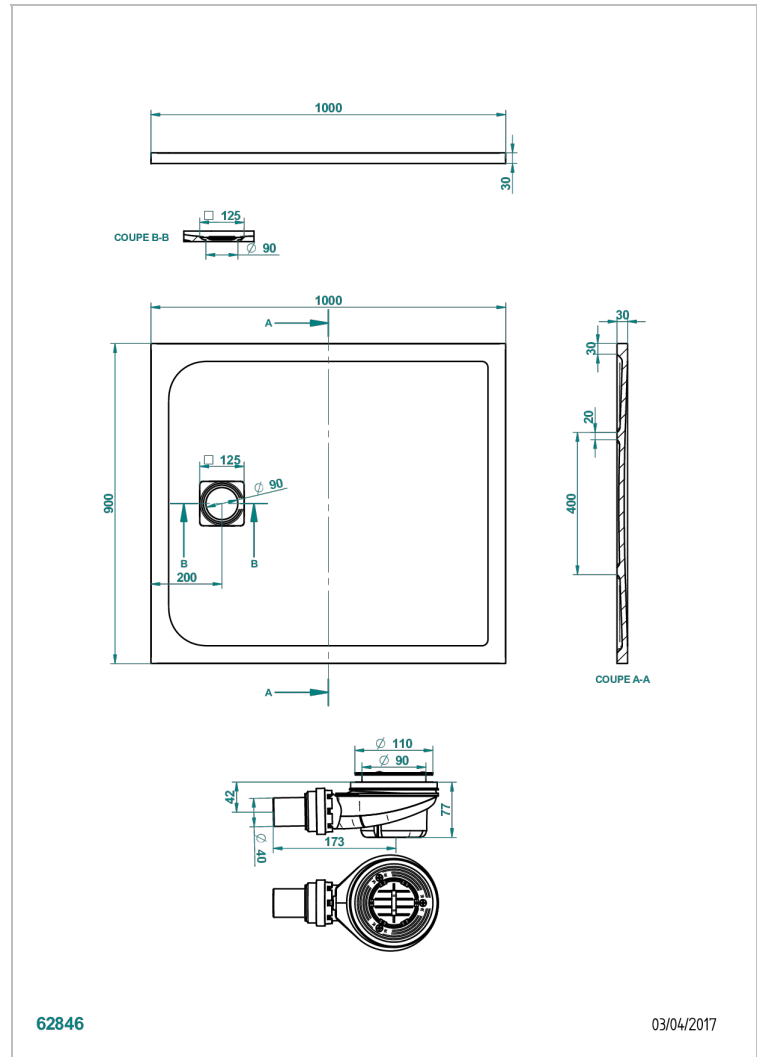

# DUSCHWANNE

B15-R506

Pollensa duschwanne 90 x 100 cm, ohne ablauf

THG<sup>®</sup>  
PARIS

## EIGENSCHAFTEN

- Duschwanne
- Pollensa duschwanne 90 x 100 cm, ohne ablauf