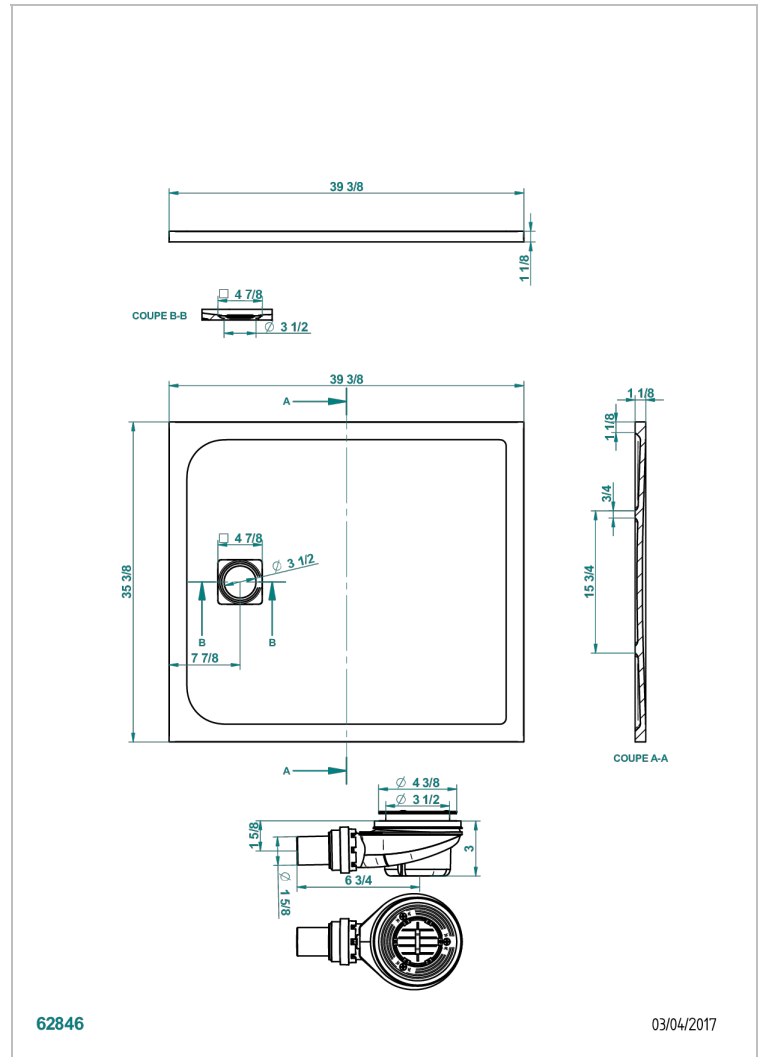

PLATO DE DUCHA

B15-R506

Plato de ducha POLLENSA 90 x 100 cm, entregada con desague

THG[®]
PARIS

CARACTERÍSTICAS

- Plato de ducha
- Plato de ducha POLLENSA 90 x 100 cm, entregada con desague

ACABADOS DISPONIBLES