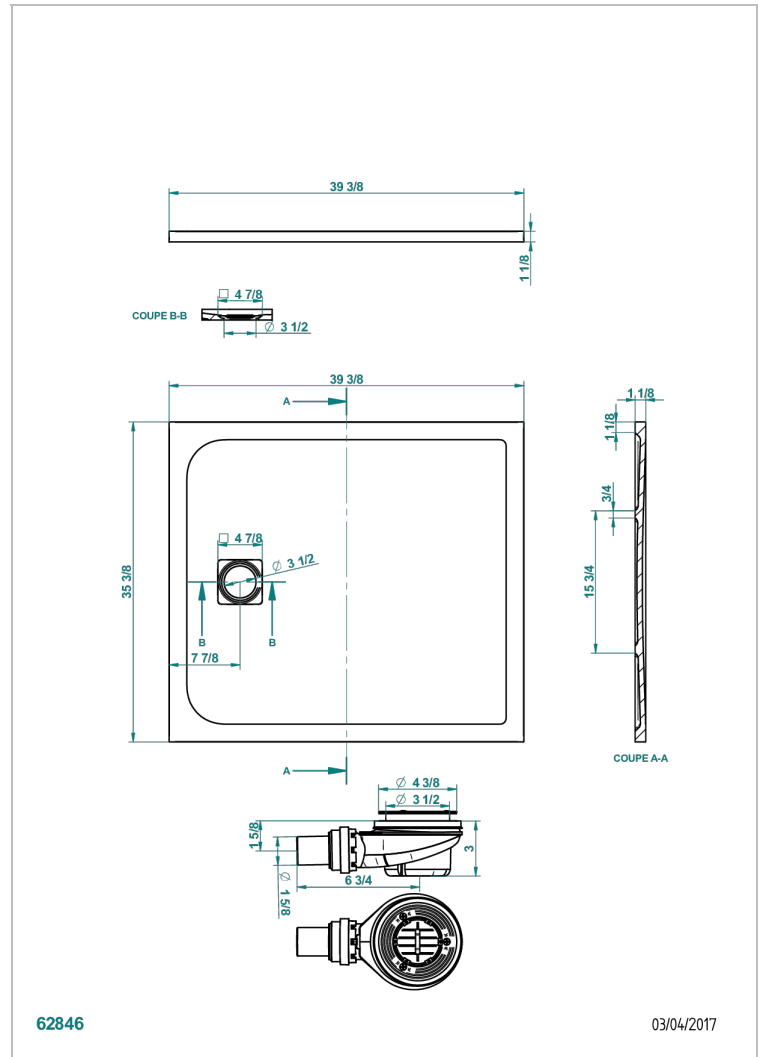

DUSCHWANNE

B15-R506

Pollensa duschwanne 90 x 100 cm, ohne ablauf

THG[®]
PARIS

EIGENSCHAFTEN

- Duschwanne
- Pollensa duschwanne 90 x 100 cm, ohne ablauf

VERFÜGBARE OBERFLÄCHEN

Weiß matt - AS2