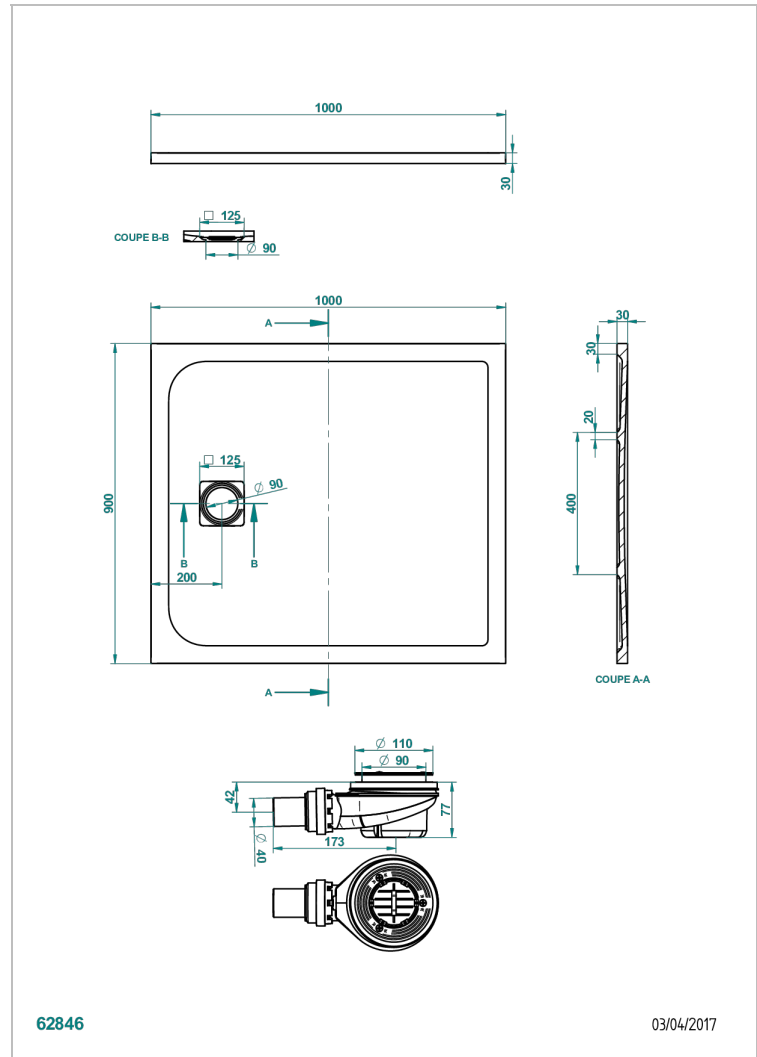

# PLATO DE DUCHA

B15-R506

Plato de ducha POLLENSA 90 x 100 cm, entregada con desague

THG<sup>®</sup>  
PARIS

## CARACTERÍSTICAS

- Plato de ducha
- Plato de ducha POLLENSA 90 x 100 cm, entregada con desague