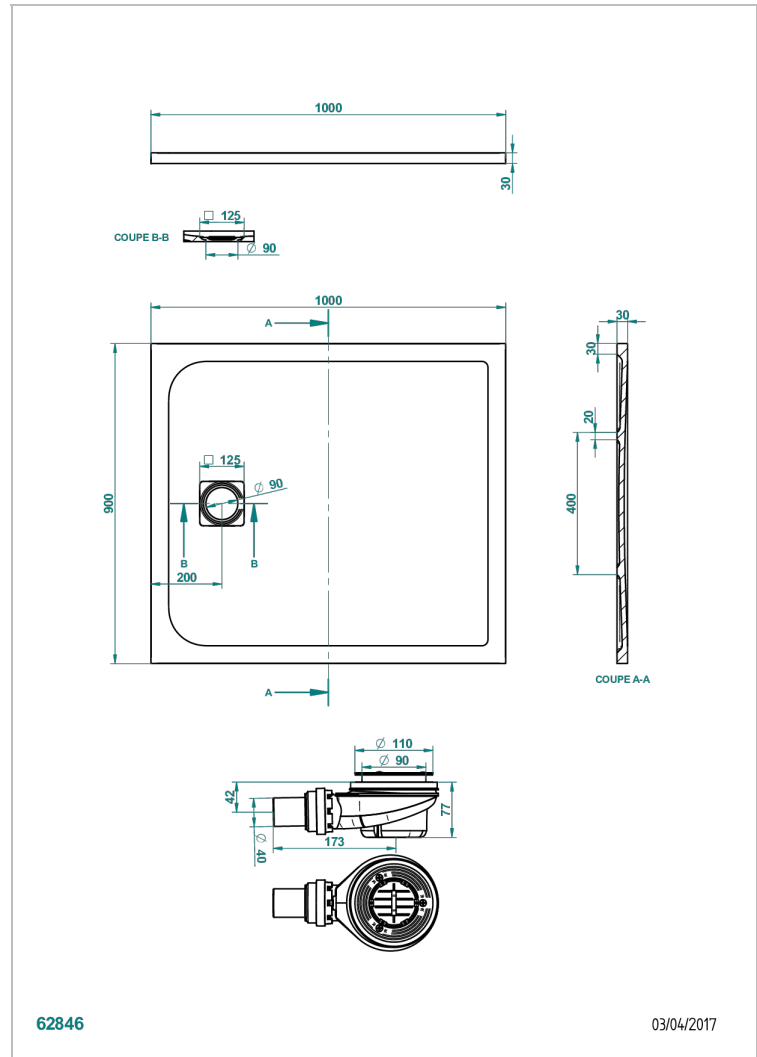

DUSCHWANNE

B15-R506

Pollensa duschwanne 90 x 100 cm, ohne ablauf

THG[®]
PARIS

62846

03/04/2017

EIGENSCHAFTEN

- Duschwanne
- Pollensa duschwanne 90 x 100 cm, ohne ablauf

VERFÜGBARE OBERFLÄCHEN

Weiß matt - AS2