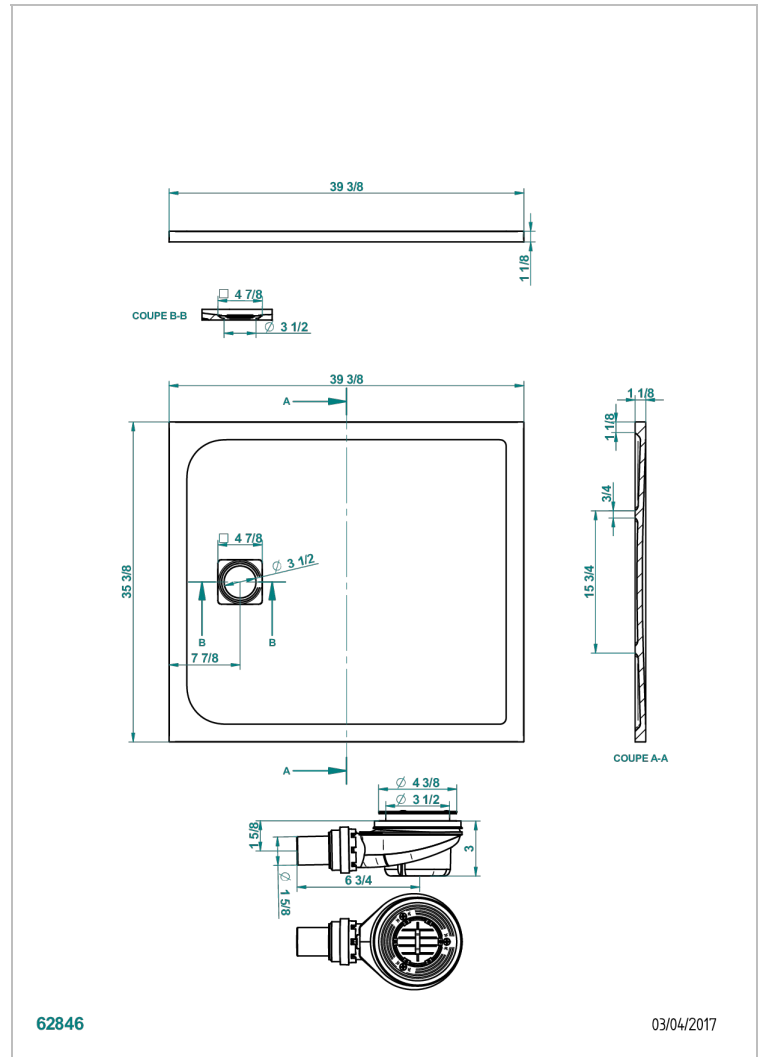

# PLATO DE DUCHA

B15-R506

Plato de ducha POLLENSA 90 x 100 cm, entregada con desague

THG<sup>®</sup>  
PARIS

62846

03/04/2017

## CARACTERÍSTICAS

- Plato de ducha
- Plato de ducha POLLENSA 90 x 100 cm, entregada con desague