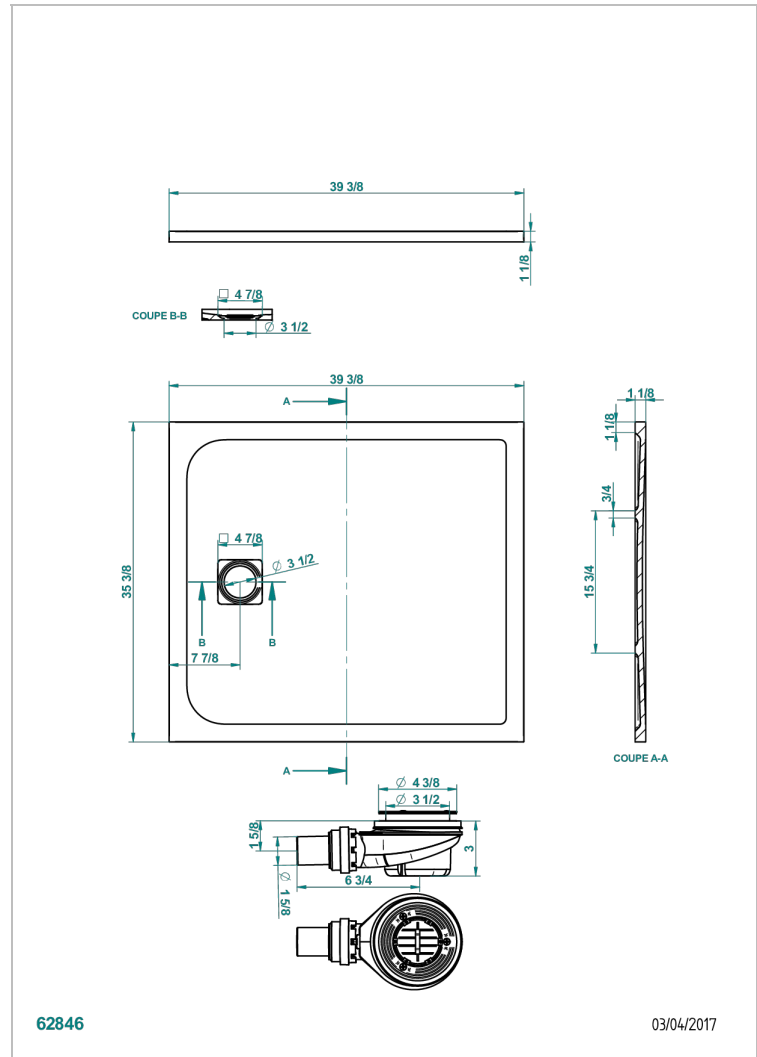

DUSCHWANNE

B15-R506

Pollensa duschwanne 90 x 100 cm, ohne ablauf

THG[®]
PARIS

EIGENSCHAFTEN

- Duschwanne
- Pollensa duschwanne 90 x 100 cm, ohne ablauf

VERFÜGBARE OBERFLÄCHEN

Weiß matt - AS2